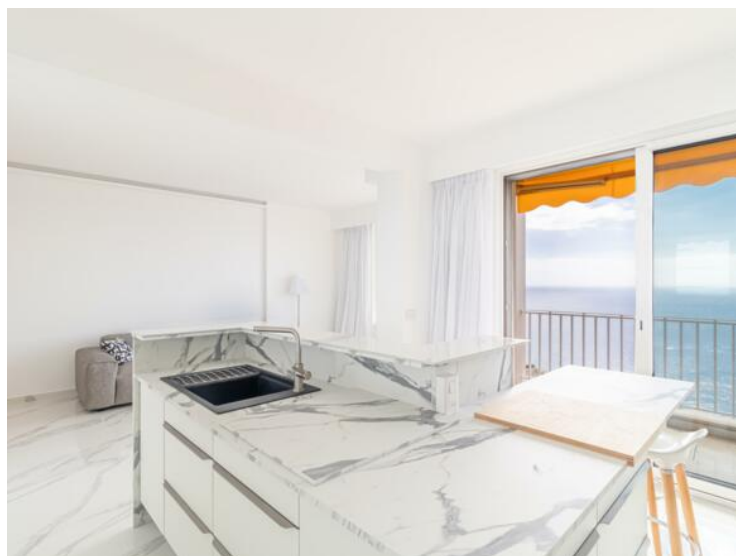

прачечная снаружи.
Парковочное место включено в стоимость.