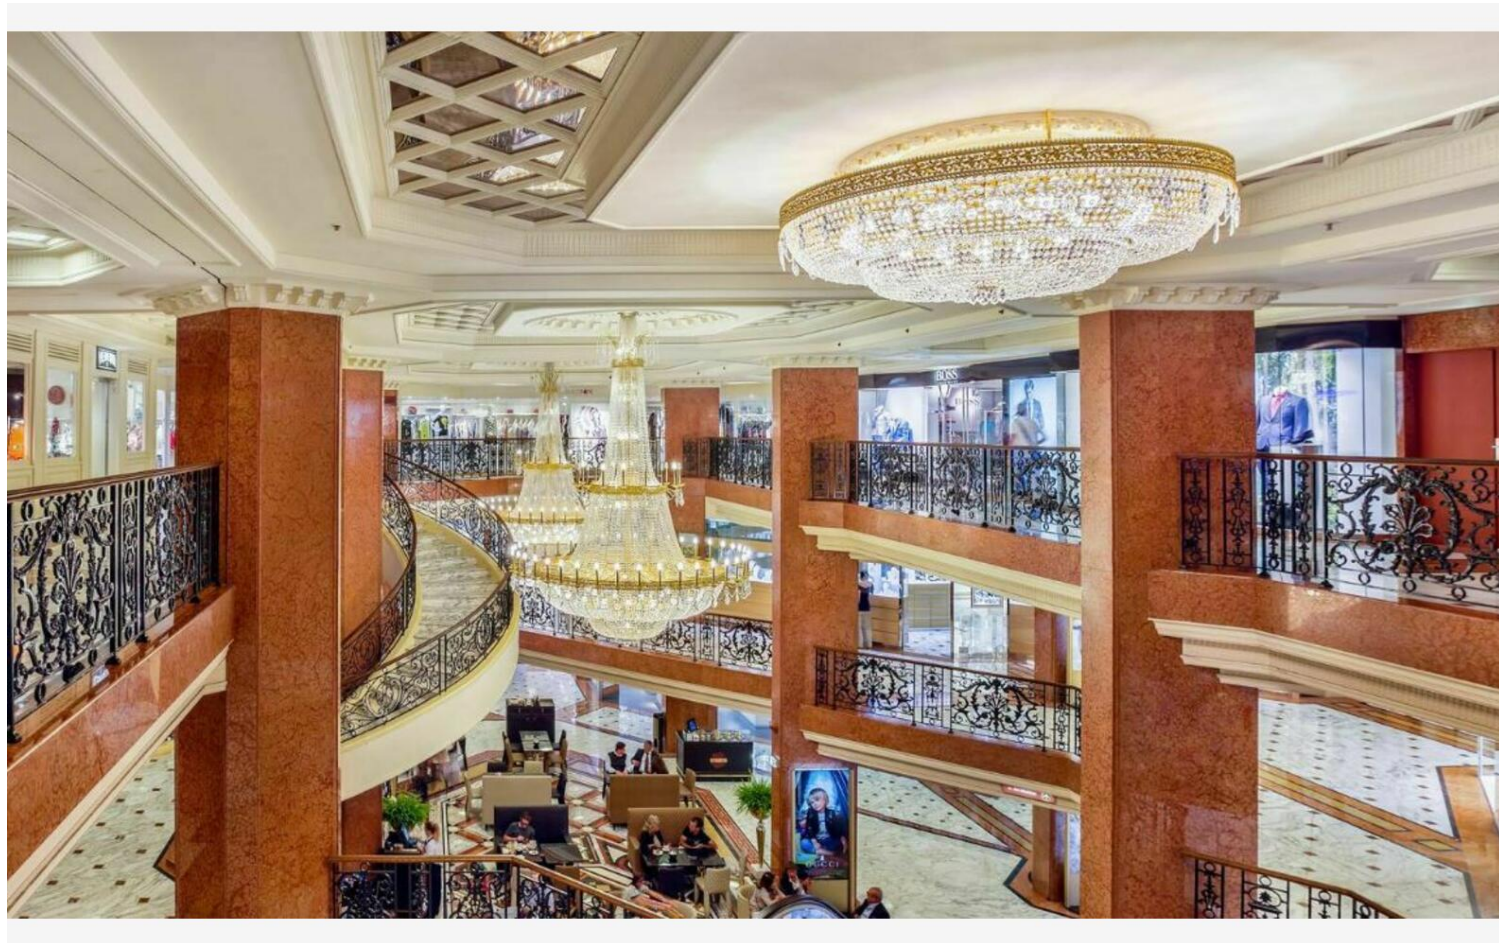

Красивый магазин в одной из престижных галерей рядом с Казино. Я предлагаю этот магазин площадью 63 м2 с витриной длиной 6,50 м, очень красивая видимость.

Аренда 3/6/9 арендная плата 10.000€/месяц

Объект: готовая одежда, ювелирные изделия, подарки и т. Д.