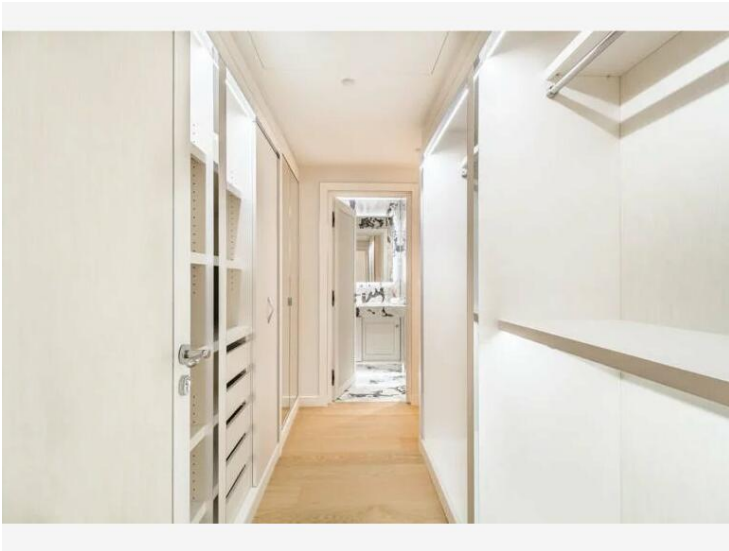

JOHN TAYLOR

LUXURY REAL ESTATE SINCE 1864

John Taylor

Тел : +377 93 50 30 70

monaco@john-taylor.com

www.john-taylor.fr/agence-immobiliere-de-prestige/monaco

MonteCarlo-RealEstate.com

Страниц 4/6

Код. : V1570MC

Ce document ne fait partie d'aucune offre ou contrat. Toutes mesures, surfaces et distances sont approximatives. Le descriptif et les plans ne sont donnés qu'à titre indicatif et leur exactitude n'est pas garantie. Les photographies ne montrent que certaines parties de la propriété. L'offre est valable sauf en cas de vente, retrait de vente, changement de prix ou d'autres conditions, sans préalable.