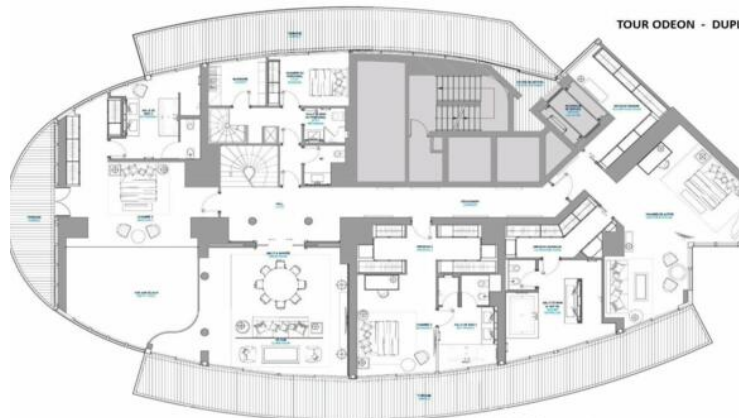

44ème étage