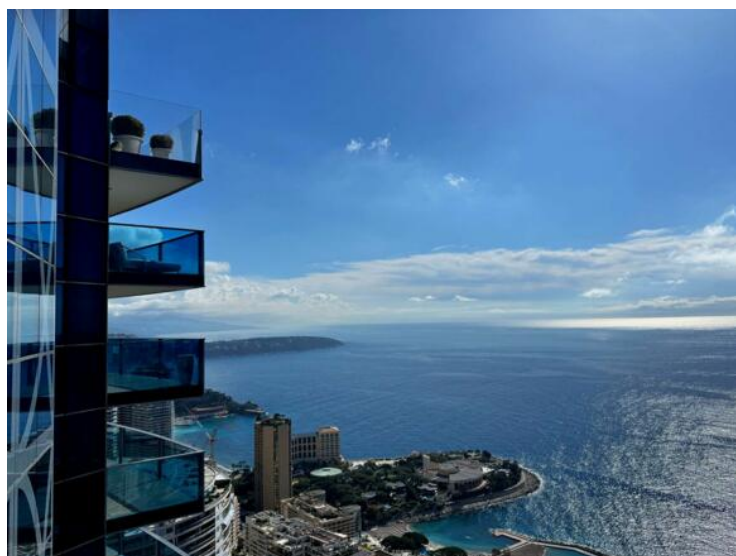

Продажа

Цена по запросу

| | | | |
|---|---|---|---|
| Тип объекта Квартира | Кол-во комнат больше 5 комнат | Здание Tour Odéon | Район La Rousse - Saint Roman |
| Жилая площадь 880 m² | Площадь террасы 295 m² | Общая площадь 1 175 m² | Спальни 5 |
| Парковочные места 7 | Код. 517V15752A | | |