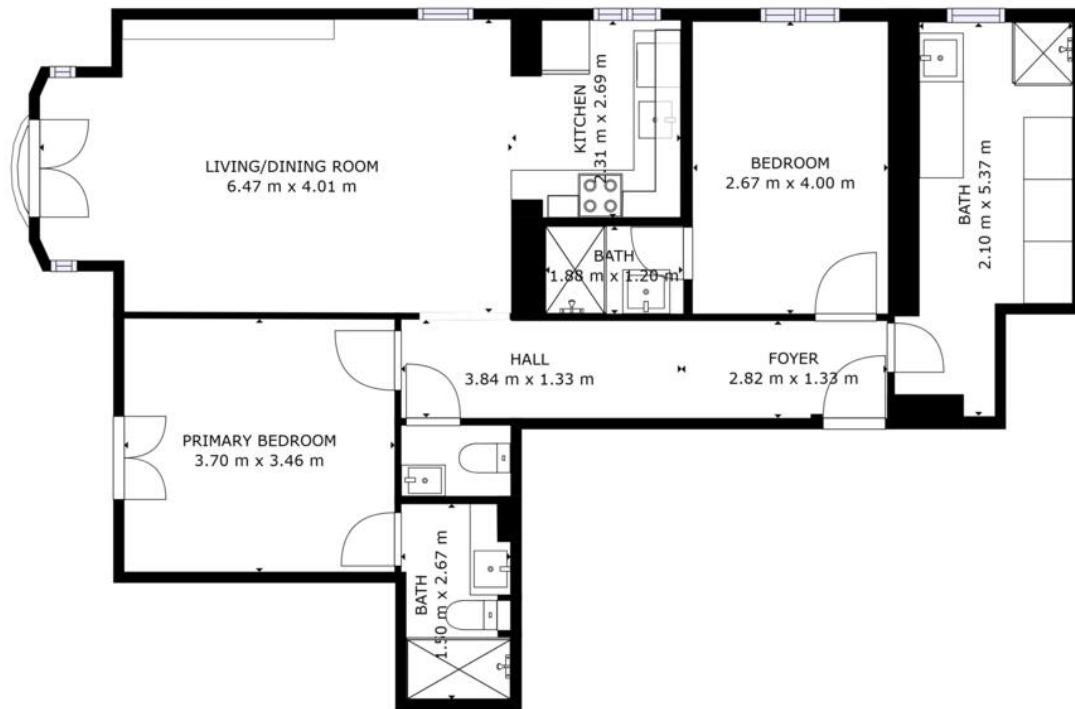

Продажа

Цена по запросу

Тип объекта Квартира	Кол-во комнат 4 комнаты	Здание Palais de la Mer	Район Larvotto
Общая площадь 98 m²	Спальни 3	Этаж RDC	Состояние С ремонтом
Lois Loi 887	Код. MIMPALAISDELAMER		

FLOOR 1

GROSS INTERNAL AREA
FLOOR 1: 85 m²
TOTAL: 85 m²
SIZES AND DIMENSIONS ARE APPROXIMATE, ACTUAL MAY VARY.