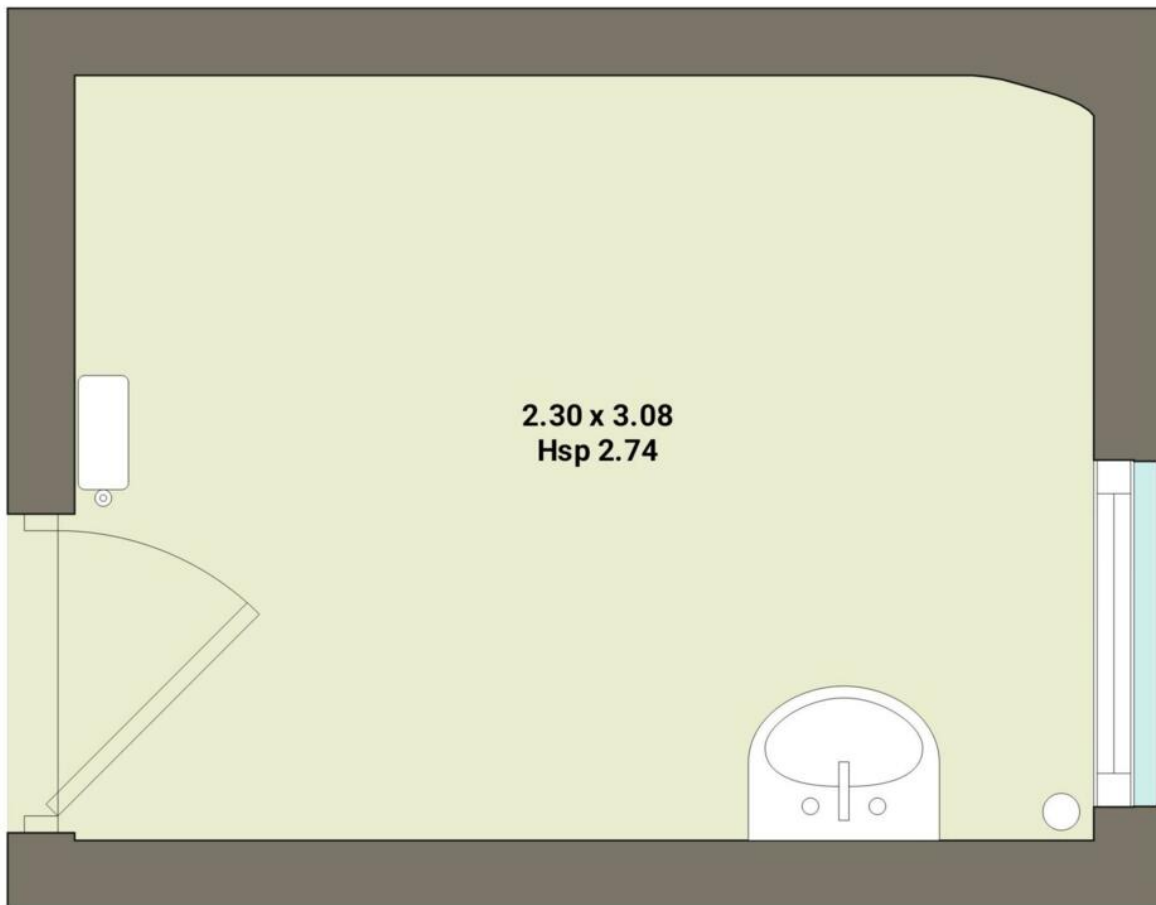

Спальня для прислуги

Продажа

250 000 €

Тип объекта Квартира	Кол-во комнат 1-комнатная квартира
Здание Palais Belvédère	Район La Rousse - Saint Roman
Жилая площадь 7 m²	Этаж 1
Свободна с Disponible	Код. MP-2614

Спальня для прислуги в хорошем состоянии. Расположена в красивом здании "бель эпок" на Итальянском бульваре, рядом с магазинами.

Небольшое старинное здание "Belle Epoque" с лифтом и консьержем, рядом с пляжами Ларвотто. Спальня для прислуги в хорошем состоянии. Биде и туалет на лестничной площадке. Под законом 887