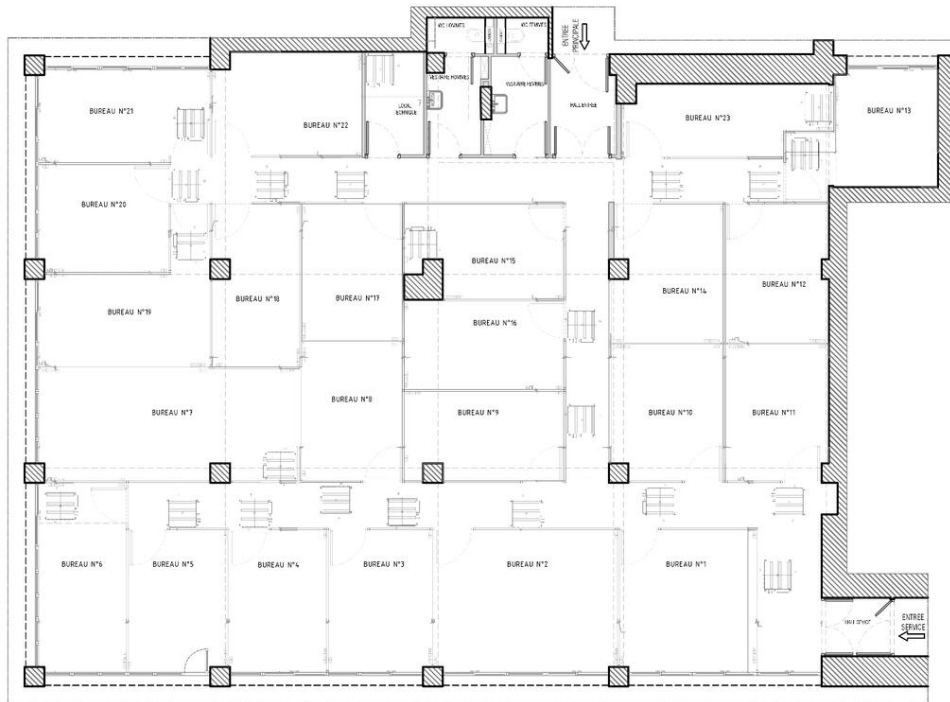

Location professionnelle

**1 350 € / месяц**  
+ Коммунальные услуги : 200 €

Тип объекта <b>Офис</b>	Кол-во комнат <b>Смешанное назначение</b>	Здание <b>Le Thalès</b>	Район <b>Fontvieille</b>
Коммунальные услуги <b>200 €</b>	<b>Да</b>	Свободна с <b>Незамедлительно</b>	Код. <b>BQMC-DM-B001L</b>

Office 1	✓	15	2,000.00 €	200.00 €
Office 2	✓	20	2,500.00 €	200.00 €
Office 3	✓	12	1,600.00 €	200.00 €
Office 4	✓	12	1,500.00 €	200.00 €
Office 5	✓	12	1,500.00 €	200.00 €
Office 6	✓	15	1,800.00 €	200.00 €
Office 7	✓	21	2,800.00 €	200.00 €
Office 8		12	1,350.00 €	200.00 €
Office 9		11	1,350.00 €	200.00 €
Office 10		12	1,450.00 €	200.00 €
Office 11		12	1,350.00 €	200.00 €
Office 12		11	1,350.00 €	200.00 €
Office 13	✓	12	1,600.00 €	200.00 €
Office 14		12	1,350.00 €	200.00 €
Office 15		12	1,350.00 €	200.00 €
Office 16		12	1,350.00 €	200.00 €
Office 17		12	1,350.00 €	200.00 €
Office 18		12	1,350.00 €	200.00 €