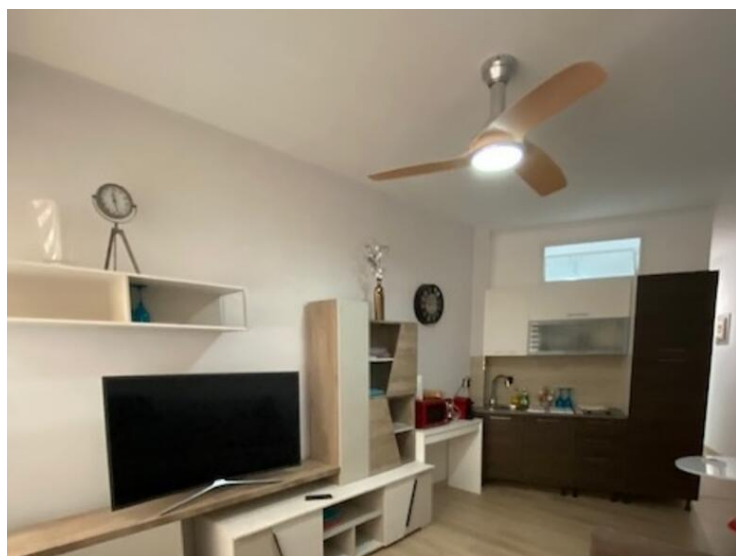

Продажа

Эксклюзив

1 290 000 €

Тип объекта <b>Квартира</b>	Кол-во комнат <b>1-комнатная квартира</b>	Здание <b>Le Panorama</b>	Район <b>Port</b>
Жилая площадь <b>35 m<sup>2</sup></b>	Спальня <b>1</b>	Этаж <b>1</b>	Коммунальные услуги в год <b>1 200 €</b>
Состояние <b>Très bon état</b>	Meublé <b>Да</b>	Смешанное назначение <b>Да</b>	Свободна с <b>Незамедлительно</b>
Код. <b>EIPPANOSTUD</b>			