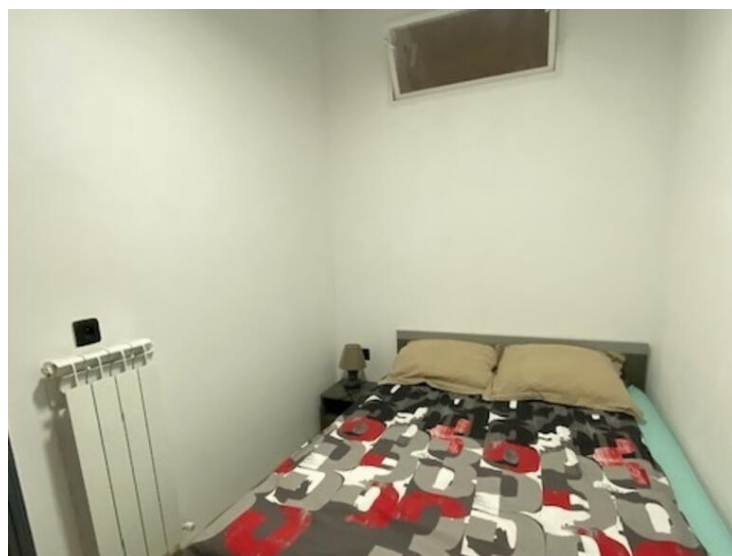

Продажа

Эксклюзив

1 290 000 €

Тип объекта <b>Квартира</b>	Кол-во комнат <b>1-комнатная квартира</b>	Здание <b>Le Panorama</b>	Район <b>Port</b>
Жилая площадь <b>35 m<sup>2</sup></b>	Спальня <b>1</b>	Этаж <b>1</b>	Коммунальные услуги в год <b>1 200 €</b>
Состояние <b>Très bon état</b>	Meublé <b>Да</b>	Смешанное назначение <b>Да</b>	Свободна с <b>Незамедлительно</b>
Код. <b>EIPPANOSTUD</b>			