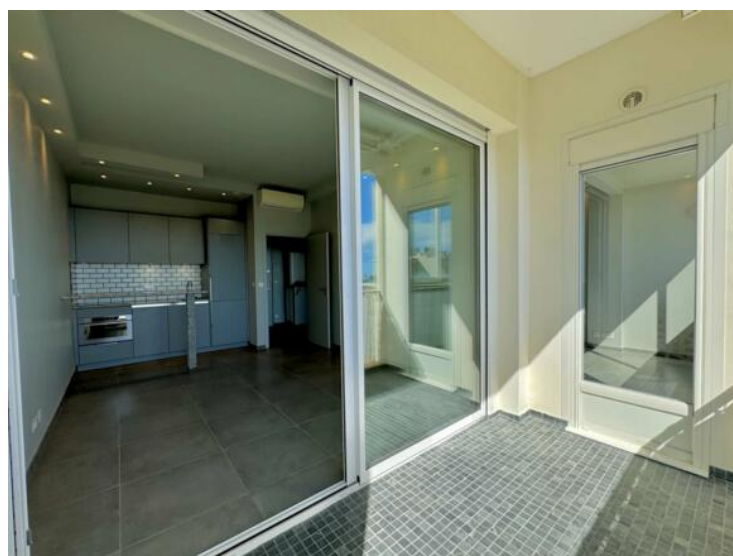

Продажа

Эксклюзив

1 950 000 €

| | | | |
|---|--|--|---------------------------------|
| Тип объекта Квартира | Кол-во комнат 2 комнаты | Здание Bermuda | Район Jardin Exotique |
| Жилая площадь 47,80 m² | Площадь террасы 6,20 m² | Общая площадь 54 m² | Спальня 1 |
| Salle de bains 1 | Коммунальные услуги в год 4 440 € | Состояние Новый | Код. LMP-VMC-B11 |