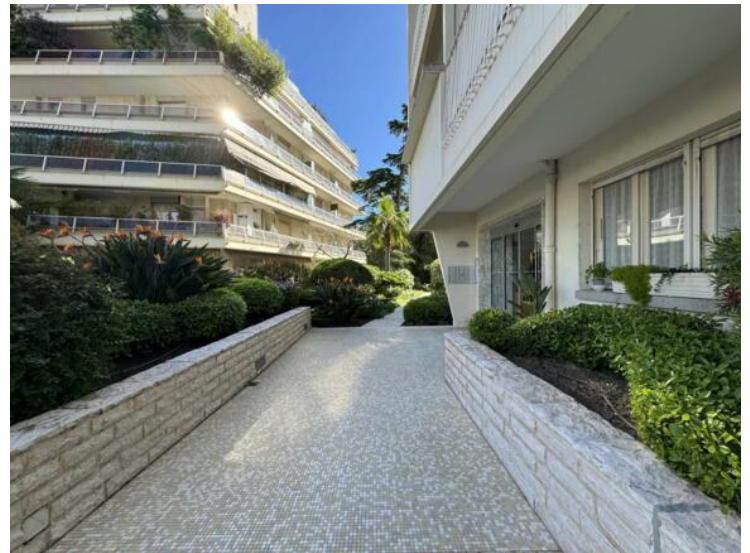

Продажа

Эксклюзив

1 950 000 €

| | | | |
|---|--|--|---------------------------------|
| Тип объекта Квартира | Кол-во комнат 2 комнаты | Здание Bermuda | Район Jardin Exotique |
| Жилая площадь 47,80 m² | Площадь террасы 6,20 m² | Общая площадь 54 m² | Спальня 1 |
| Salle de bains 1 | Коммунальные услуги в год 4 440 € | Состояние Новый | Код. LMP-VMC-B11 |