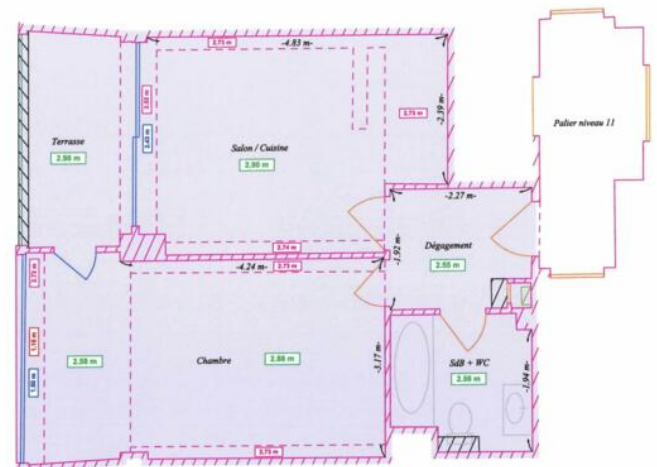

Продажа

Эксклюзив

1 950 000 €

| | | | |
|---|--|--|---------------------------------|
| Тип объекта Квартира | Кол-во комнат 2 комнаты | Здание Bermuda | Район Jardin Exotique |
| Жилая площадь 47,80 m² | Площадь террасы 6,20 m² | Общая площадь 54 m² | Спальня 1 |
| Salle de bains 1 | Коммунальные услуги в год 4 440 € | Состояние Новый | Код. LMP-VMC-B11 |

LEGENDE:

- 2.61 m Hauteur sous plafond
- 1.95 m Hauteur sous poutre
- 0.78 m Hauteur des fenêtres
- 0.72 m Allège
- 3.44 m- Cotation
- - - Poutre
- ▶ Entrée