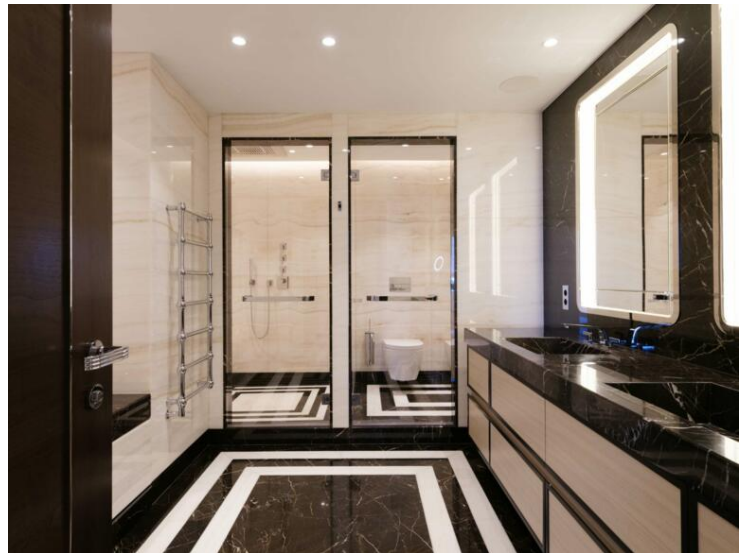

Programme neuf

ЭКСКЛЮЗИВ

Цена по запросу

Тип объекта <b>Квартира</b>	Кол-во комнат <b>4 комнаты</b>	Здание <b>Bay House</b>	Район <b>Larvotto</b>
Жилая площадь <b>274,30 m<sup>2</sup></b>	Площадь террасы <b>63,40 m<sup>2</sup></b>	Общая площадь <b>337,70 m<sup>2</sup></b>	Спальни <b>3</b>
Salles de bains <b>3</b>	Парковочные места <b>2</b>	Подвал <b>1</b>	Этаж <b>1</b>
Состояние <b>Новый</b>	Свободна с <b>01/04/2025</b>	Код. <b>BAY/T4GR110</b>	