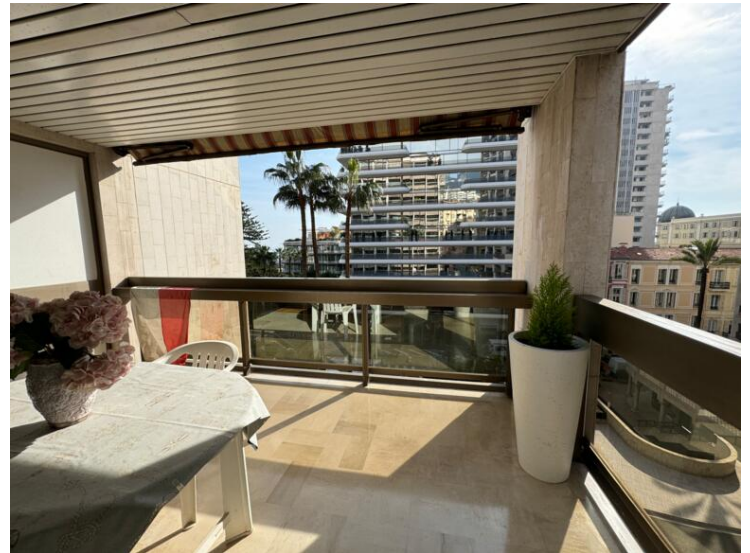

- Служебная дверь, обеспечивающая доступ к кухне

Возможность трансформировать эту квартиру в 3-комнатную квартиру
Подвал и парковочное место дополняют эту недвижимость