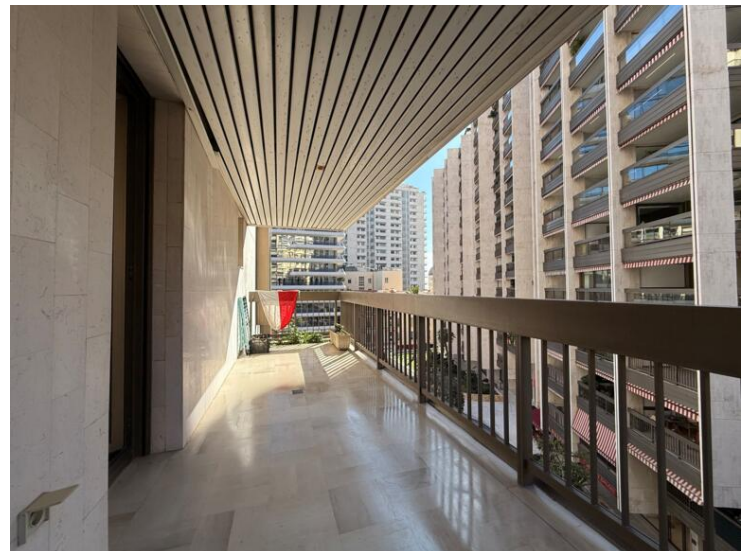

AGENCE CONTINENTALE
REAL ESTATE MONACO

Agence Continentale

Emma Ruspantini
Тел : +377 6 40 61 13 70/+377 93 50 54 64
emma@continentale.mc
www.continentale.mc

MonteCarlo-RealEstate.com

Страниц
3/5

Код. : 2PV_Park-Palace

Ce document ne fait partie d'aucune offre ou contrat. Toutes mesures, surfaces et distances sont approximatives. Le descriptif et les plans ne sont donnés qu'à titre indicatif et leur exactitude n'est pas garantie. Les photographies ne montrent que certaines parties de la propriété. L'offre est valable sauf en cas de vente, retrait de vente, changement de prix ou d'autres conditions, sans préalable.