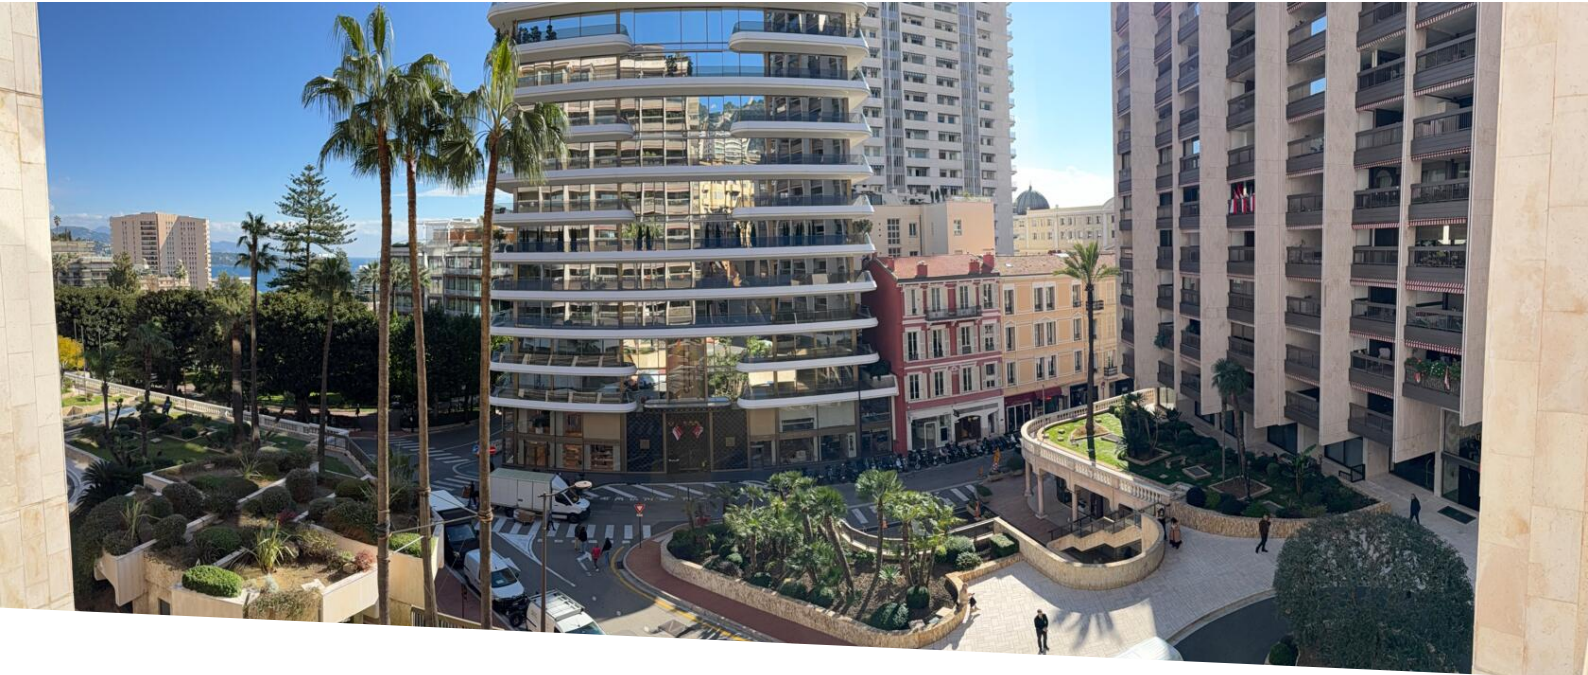

AGENCE CONTINENTALE

REAL ESTATE MONACO

Agence Continentale

19, boulevard des Moulins

98000 Monaco

Emma Ruspantini

Тел : +377 6 40 61 13 70/+377 93 50 54 64

emma@continentale.mc

www.continentale.mc

Большая 2-комнатная квартира в Золотом Квадрате

Продажа

Эксклюзив

7 200 000 €

Тип объекта Квартира	Кол-во комнат 2 комнаты
Здание Park Palace	Район Carré d'Or
Жилая площадь 91 m²	Площадь террасы 32 m²
Общая площадь 123 m²	Спальня 1
Salle de bains 1	Парковочное место 1
Подвал 1	Состояние Très bon état
Свободна с 15 juillet 2025	Код. 2PV_Park-Palace

Знаменитое здание, расположенное в самом сердце Carré d'Or, с видом на сады казино, с крытым бассейном, сауной, тренажерным залом, консьерж-сервисом и охраной 24/7.

Квартира состоит из:

- Хороший вход
- Гостиная с выходом на большую террасу
- Отдельная кухня с террасой
- Спальня с террасой
- Просторная ванная комната с окном
- Гостевой туалет с раковиной

MonteCarlo-RealEstate.com

Страниц
1/5

Код. : 2PV_Park-Palace

Ce document ne fait partie d'aucune offre ou contrat. Toutes mesures, surfaces et distances sont approximatives. Le descriptif et les plans ne sont donnés qu'à titre indicatif et leur exactitude n'est pas garantie. Les photographies ne montrent que certaines parties de la propriété. L'offre est valable sauf en cas de vente, retrait de vente, changement de prix ou d'autres conditions, sans préalable.