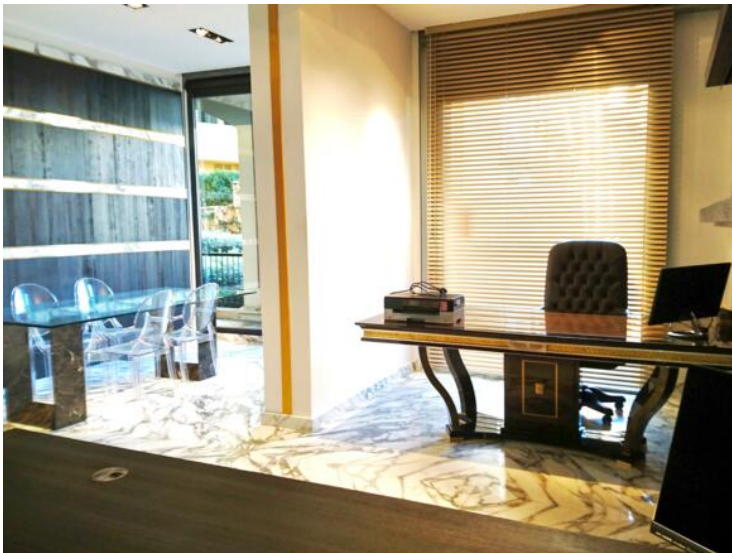

ПРЕКРАСНЫЙ ОФИС В ПОРТУ ФОНВЬЕЙ

5 220 € / месяц

+ Коммунальные услуги : 700 €

Location professionnelle

Тип объекта Офис	Кол-во комнат 2 комнаты
Здание Le Cimabue	Район Fontvieille
Жилая площадь 39 m²	Salle de bains 1
Этаж RDC	Коммунальные услуги 700 €
Состояние Très bon état	Свободна с 15 October 2024
Код. RD_CIMABUE_OFFICE 038-3	

Сдается в аренду офис в тихом районе Фонвьей, недалеко от второго порта Монако. Офис может похвастаться большим витринным окном.

Светлый офис в Чимабуэ, состоящий из open space планировки, разделен на два офиса. Большие витрины обеспечивают отличную видимость. Разработан с использованием качественных материалов. Офис доступен для аренды с 15 октября 2024 года.