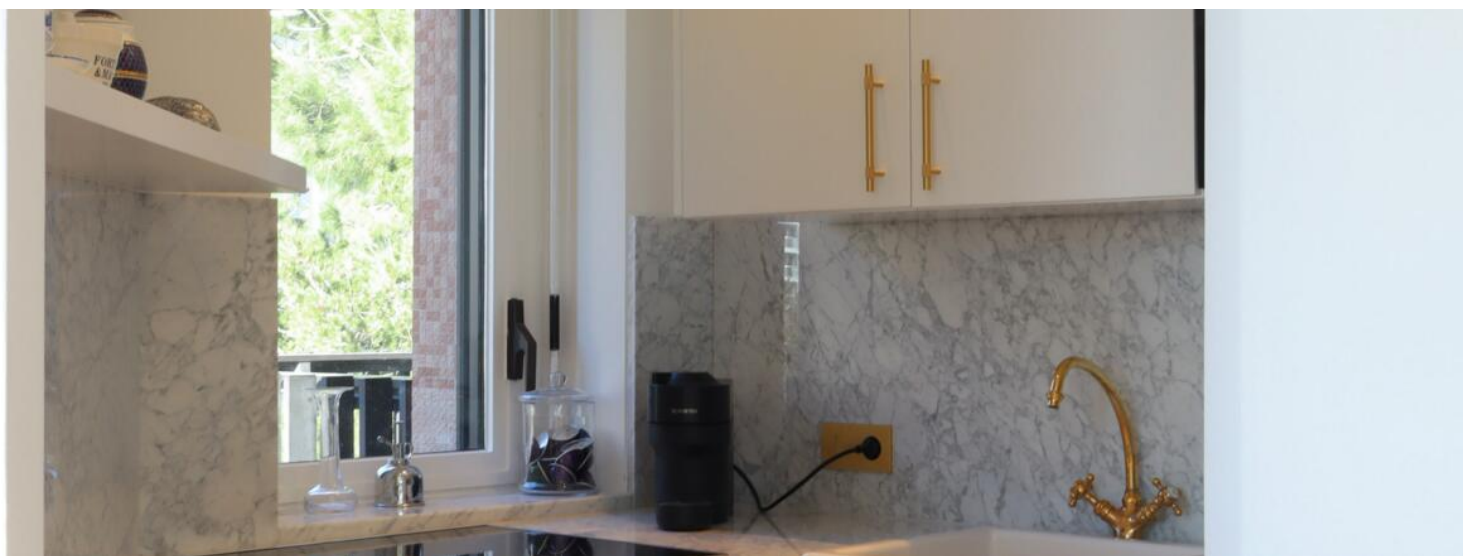

BATIMENT TOUR

étage	4°-15°/17°-21°
nombre d'unités	6
surface appartement	m ² 79
surface balcon	m ² 16
surface totale	m ² 95

Les cotes et surfaces sont approximatives et susceptibles de varier dans les limites constructives ou techniques des nécessaires techniques et de l'implémentation des appareils.
Les vitreries, faux-plafond, soffits, coffres de volets.