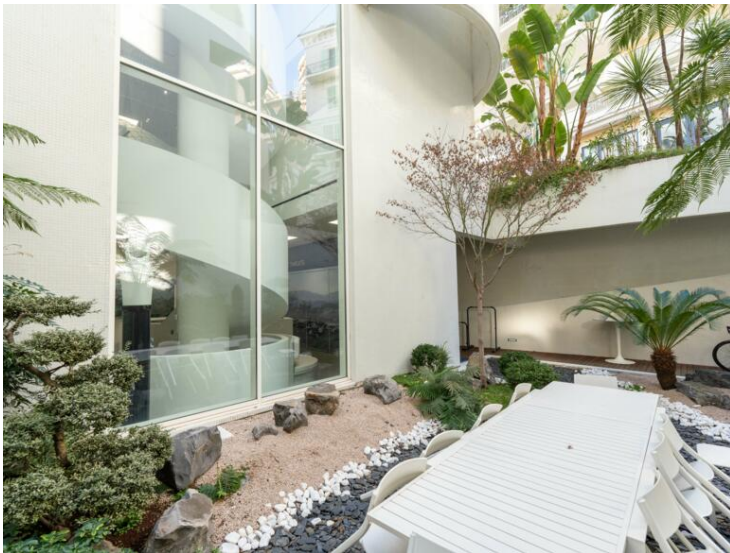

Продажа

Эксклюзив

21 000 000 €

Тип объекта Вилла	Кол-во комнат 6	Здание Villa Stella	Район Condamine
Жилая площадь 544 m²	Площадь террасы 267 m²	Общая площадь 811 m²	Спальни +5
Salles de bains +5	Парковочные места 2	Этаж 5 étages	Состояние Новый
Смешанное назначение Да	Свободна с 2030	Код. Villa Olympea - Condamine	