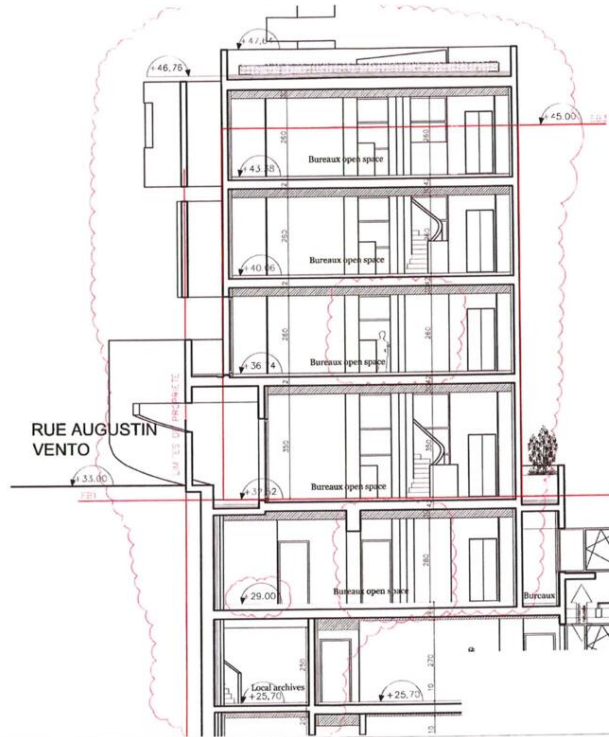

Продажа

Эксклюзив

21 000 000 €

Тип объекта Вилла	Кол-во комнат 6	Здание Villa Stella	Район Condamine
Жилая площадь 544 m²	Площадь террасы 267 m²	Общая площадь 811 m²	Спальни +5
Salles de bains +5	Парковочные места 2	Этаж 5 étages	Состояние Новый
Смешанное назначение Да	Свободна с 2030	Код. Villa Olympea - Condamine	

LE STELLA

Bâtiment C - Coupe C-C' - éch: 1/100e

mai 2016 P. 08

LE STELLA ETAGE 1

Bâtiment C -Local Archives - éch: 1/100e

mai 16 P. 01

MonteCarlo-RealEstate.com

Страница
6/1

Код. : Villa Olympea - Condamine

Ce document ne fait partie d'aucune offre ou contrat. Toutes mesures, surfaces et distances sont approximatives. Le descriptif et les plans ne sont donnés qu'à titre indicatif et leur exactitude n'est pas garantie. Les photographies ne montrent que certaines parties de la propriété. L'offre est valable sauf en cas de vente, retrait de vente, changement de prix ou d'autres conditions, sans préalable.