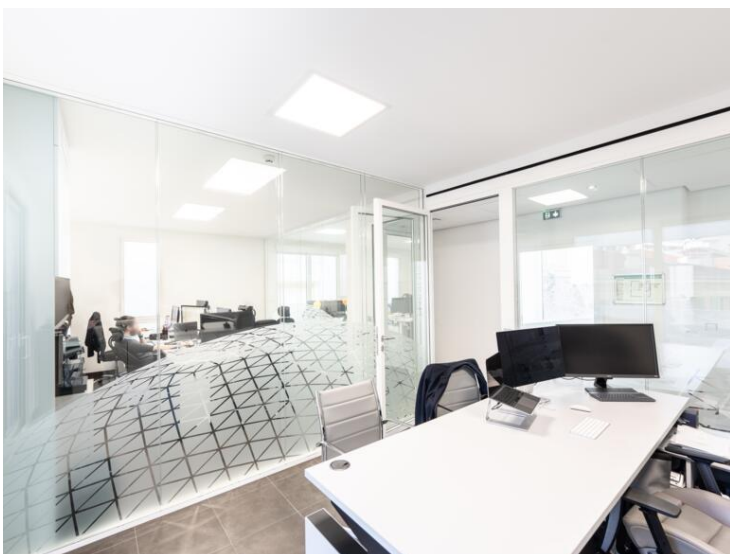

Продажа

Эксклюзив

21 000 000 €

Тип объекта Вилла	Кол-во комнат 6	Здание Villa Stella	Район Condamine
Жилая площадь 544 m²	Площадь террасы 267 m²	Общая площадь 811 m²	Спальни +5
Salles de bains +5	Парковочные места 2	Этаж 5 étages	Состояние Новый
Смешанное назначение Да	Свободна с 2030	Код. Villa Olympea - Condamine	