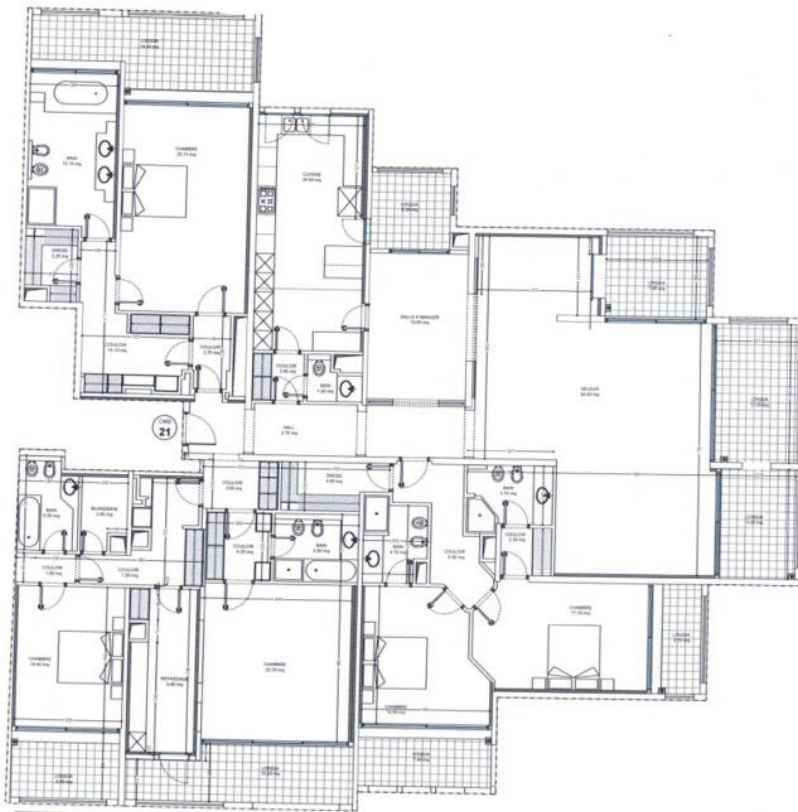

Аренда

20 000 € / месяц
+ Коммунальные услуги : 5.300 €

Тип объекта Квартира	Кол-во комнат 7	Здание Le Cimabue	Район Fontvieille
Жилая площадь 327 m²	Площадь террасы 85 m²	Общая площадь 412 m²	Спальни 5
Salles de bains 5	Парковочные места 3	Подвал 1	Этаж 3
Коммунальные услуги 5 300 €	Состояние Prestations luxueuses	Свободна с 01.04.205	Код. 3309

MonteCarlo-RealEstate.com

Страниц
3/3

Код. : 3309

Ce document ne fait partie d'aucune offre ou contrat. Toutes mesures, surfaces et distances sont approximatives. Le descriptif et les plans ne sont donnés qu'à titre indicatif et leur exactitude n'est pas garantie. Les photographies ne montrent que certaines parties de la propriété. L'offre est valable sauf en cas de vente, retrait de vente, changement de prix ou d'autres conditions, sans préalable.