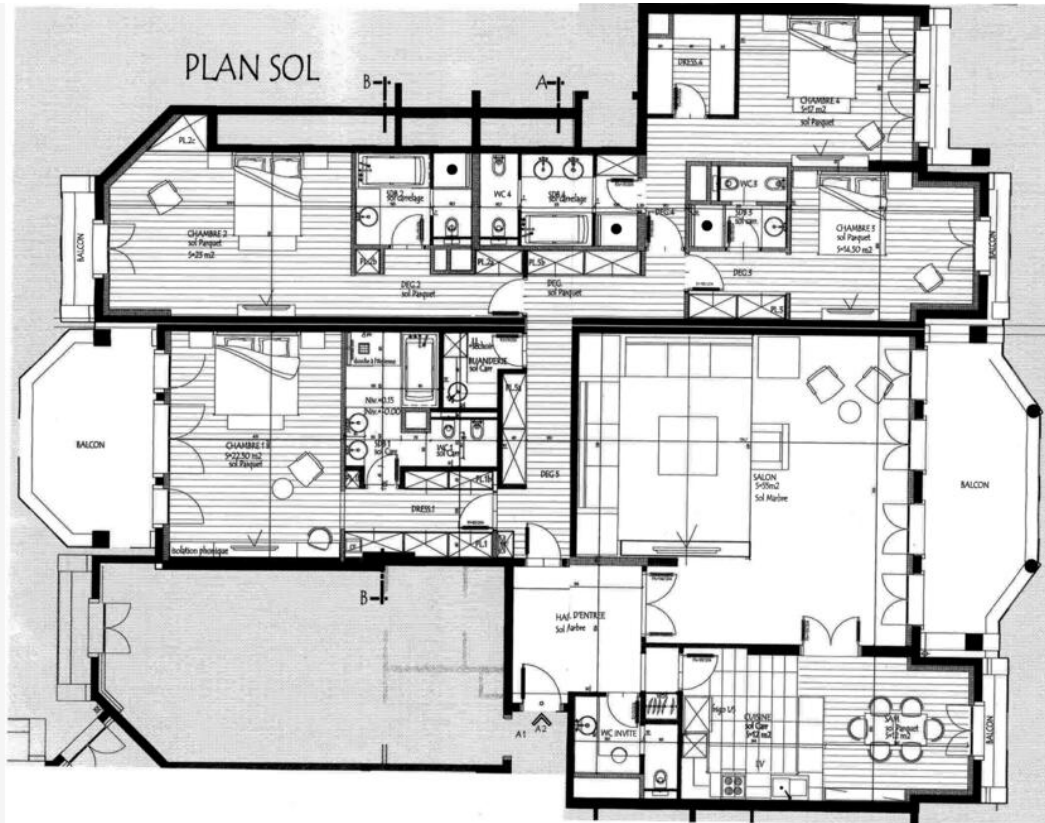

Аренда

50 000 € / месяц
+ Коммунальные услуги : 5.500 €

Тип объекта Квартира	Кол-во комнат 6	Здание Le Metropole	Район Carré d'Or
Жилая площадь 281,50 m²	Общая площадь 325,80 m²	Спальни 4	Salles de bains 5
Парковочные места 4	Подвал 1	Этаж 5	Коммунальные услуги 5 500 €
Код. PPMCL5A2			

**RESIDENCE
METROPOLE**

5A2
6 PIÈCES
ROOMS
5^e étage
5th floor

EXPOSITION EXPOSURE	EST - OUEST EAST - WEST
SURFACE INTÉRIEURE INTERIOR SURFACE	281,50 M ²
SURFACE GLOBALE TOTAL SURFACE	325,80 M ²