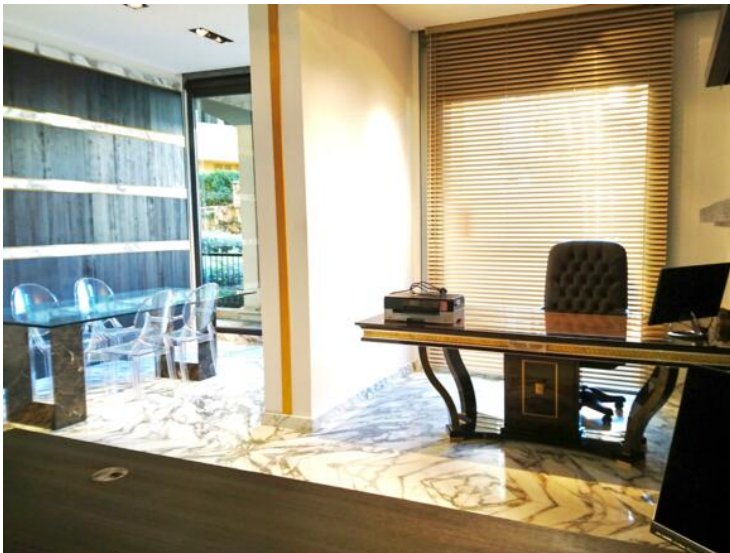

ПРЕКРАСНЫЙ ОФИС В ПОРТУ ФОНВЬЕЙ

5 220 € / месяц

+ Коммунальные услуги : 700 €

Location professionnelle

Тип объекта Офис	Кол-во комнат 2 комнаты
Здание Le Cimabue	Район Fontvieille
Жилая площадь 39 m²	Спальня 1
Salle de bains 1	Этаж RDC
Коммунальные услуги 700 €	Состояние Très bon état
Свободна с 15 October 2024	Код. RD_CIMABUE_OFFICE 038-2

Сдается в аренду офис в тихом районе Фонвьей, недалеко от второго порта Монако. Офис может похвастаться большим витринным окном.

Светлый офис в Чимабуэ, состоящий из open space планировки, разделен на два офиса. Большие витрины обеспечивают отличную видимость. Разработан с использованием качественных материалов. Офис доступен для аренды с 15 октября 2024 года.