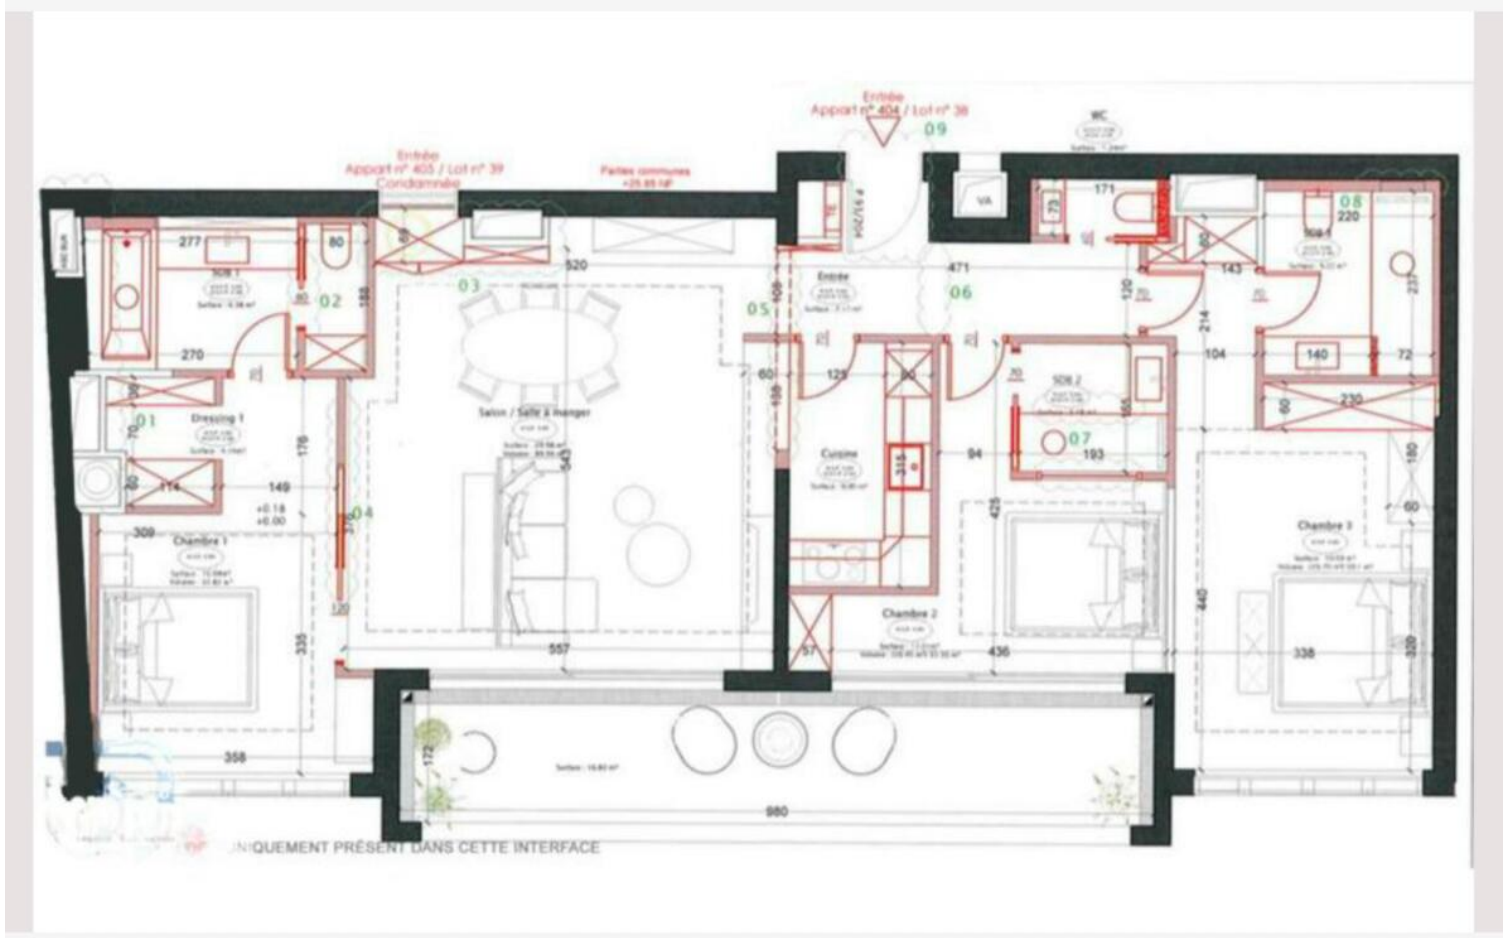

Аренда

**20 000 € / месяц**  
+ Коммунальные услуги : 600 €

Тип объекта <b>Квартира</b>	Кол-во комнат <b>4 комнаты</b>	Здание <b>Le Méridien</b>	Район <b>Fontvieille</b>
Жилая площадь <b>130 m<sup>2</sup></b>	Площадь террасы <b>20 m<sup>2</sup></b>	Общая площадь <b>150 m<sup>2</sup></b>	Спальни <b>3</b>
Salles de bains <b>3</b>	Парковочные места <b>2</b>	Этаж <b>4</b>	Коммунальные услуги <b>600 €</b>
Состояние <b>С ремонтом</b>	Смешанное назначение <b>Да</b>	Свободна с <b>Незамедлительно</b>	Код. <b>PPMCLSH002</b>

UNIQUEMENT PRÉSENT DANS CETTE INTERFACE