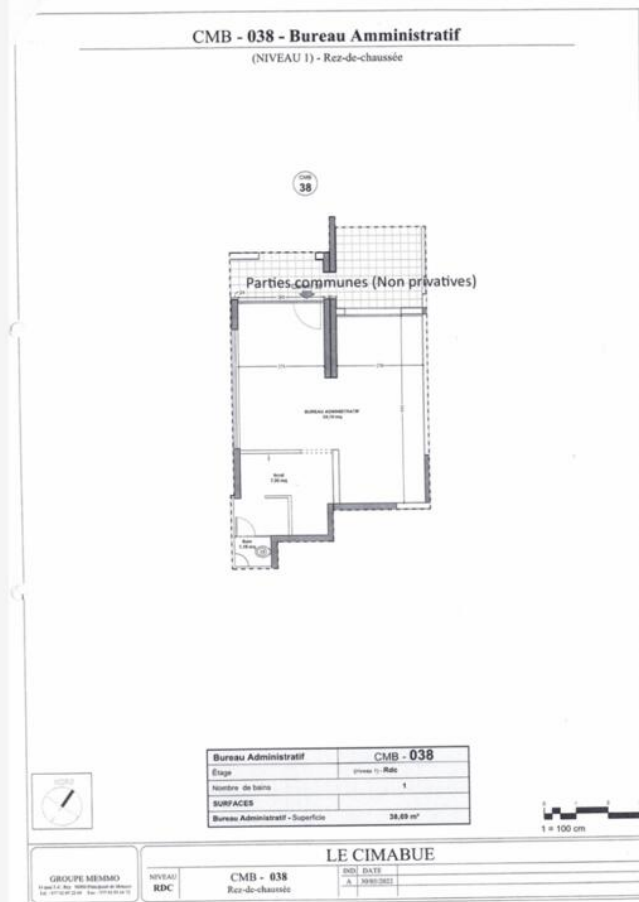

4 350 € / месяц
+ Коммунальные услуги : 700 €

Тип объекта
Офис

Кол-во комнат
2 комнаты

Здание
Le Cimabue

Район
Fontvieille

Жилая площадь
39 m²

Коммунальные услуги
700 €

Состояние
Très bon état

Свободна с
Now

Код.
MCE38

MonteCarlo-RealEstate.com

Страниц
1/1

Код. : MCE38

Ce document ne fait partie d'aucune offre ou contrat. Toutes mesures, surfaces et distances sont approximatives. Le descriptif et les plans ne sont donnés qu'à titre indicatif et leur exactitude n'est pas garantie. Les photographies ne montrent que certaines parties de la propriété. L'offre est valable sauf en cas de vente, retrait de vente, changement de prix ou d'autres conditions, sans préalable.