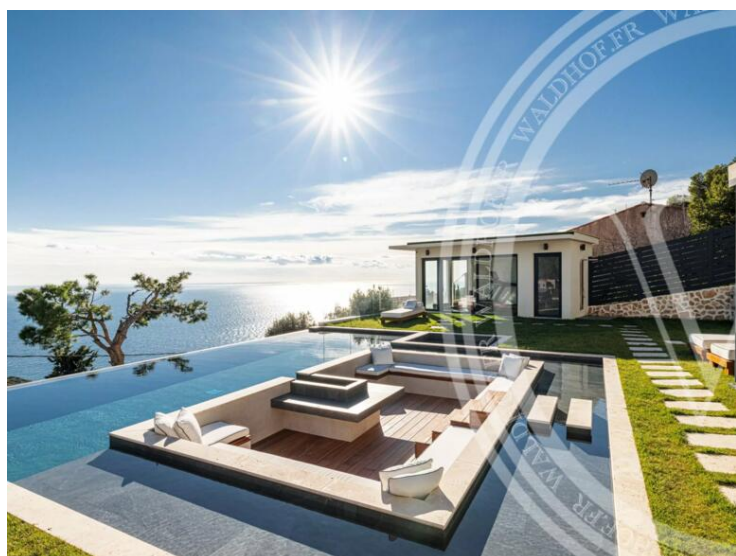

Тип объекта Вилла	Кол-во комнат	Город Èze	Страна Франция
Жилая площадь 326 m²	Спальни 5	Salles de bains 5	Гараж 1
Код. 85512136			

MonteCarlo-RealEstate.com

Страниц
1/4

Код. : 85512136

Ce document ne fait partie d'aucune offre ou contrat. Toutes mesures, surfaces et distances sont approximatives. Le descriptif et les plans ne sont donnés qu'à titre indicatif et leur exactitude n'est pas garantie. Les photographies ne montrent que certaines parties de la propriété. L'offre est valable sauf en cas de vente, retrait de vente, changement de prix ou d'autres conditions, sans préalable.