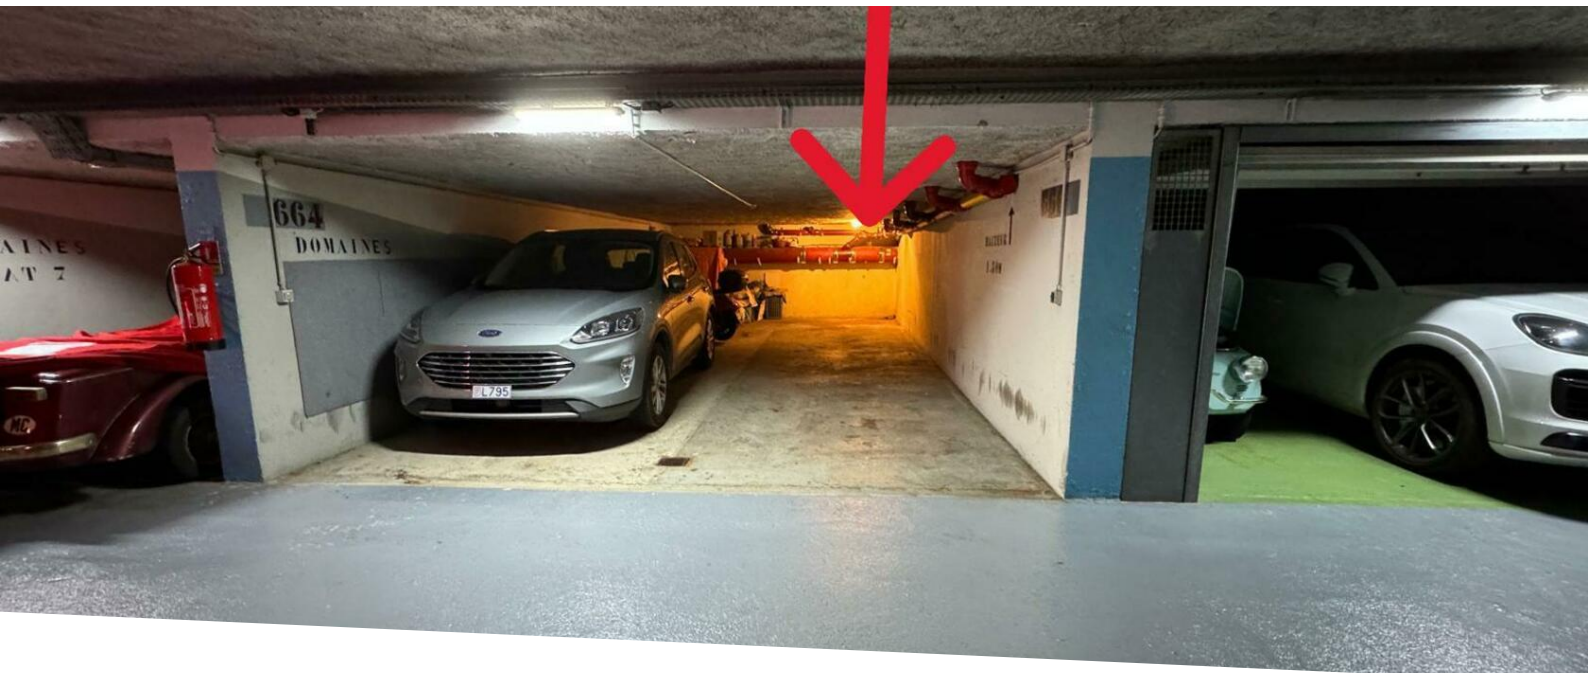

www.continentale.mc

Большая автостоянка, увеличенная в два раза в длину

620 € / месяц

(Включая коммунальные расходы)

Аренда

Тип объекта Паркинг / Гараж	Кол-во комнат
Здание Rosa Maris	Район Fontvieille
Парковочные места 2	Этаж 2ème sous-sol
Свободна с Незамедлительно	Код. Pkg_Rosa-Maris

Большое парковочное место на две машины в районе Фонвье, идеально подходит для двух автомобилей. Площадь расположена в здании Роза Марис, частной автостоянке с безопасным и удобным доступом. Местоположение и замеры по запросу.