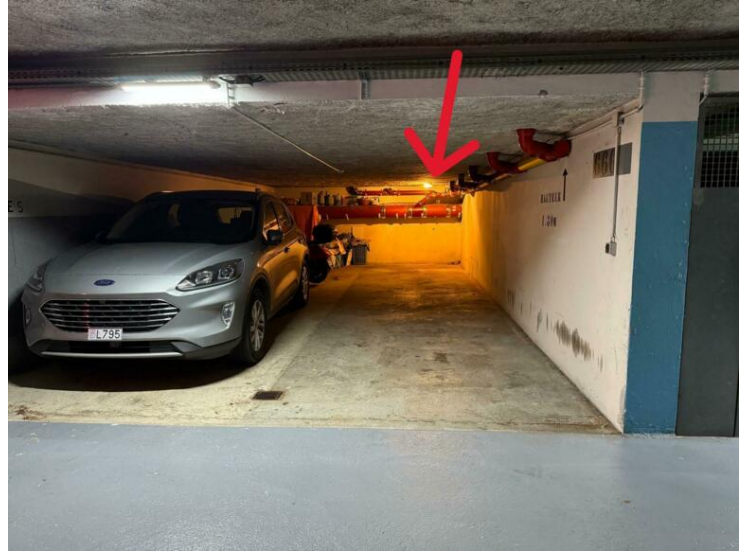

AGENCE CONTINENTALE
REAL ESTATE MONACO

Agence Continentale

Emma Ruspantini
Тел : +377 6 40 61 13 70/+377 93 50 54 64
emma@continentale.mc
www.continentale.mc

MonteCarlo-RealEstate.com

Страниц
2/2

Код. : Pkg_Rosa-Maris

Ce document ne fait partie d'aucune offre ou contrat. Toutes mesures, surfaces et distances sont approximatives. Le descriptif et les plans ne sont donnés qu'à titre indicatif et leur exactitude n'est pas garantie. Les photographies ne montrent que certaines parties de la propriété. L'offre est valable sauf en cas de vente, retrait de vente, changement de prix ou d'autres conditions, sans préalable.