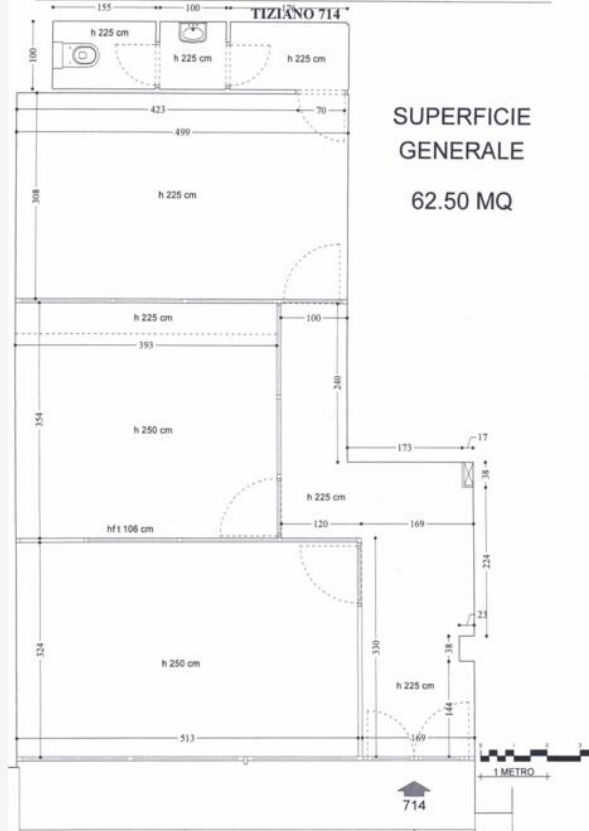

Location professionnelle

4 800 € / месяц
+ Коммунальные услуги : 500 €

Тип объекта Офис	Кол-во комнат -	Здание Titien	Район Fontvieille
Жилая площадь 62,50 m²	Этаж RDC	Коммунальные услуги 500 €	Свободна с 01/02/2025
Код. MIMTIT140loc			

TIZIANO - LOCAUX COMMERCIAUX

SUPERFICIE
GENERALE
62.50 MQ