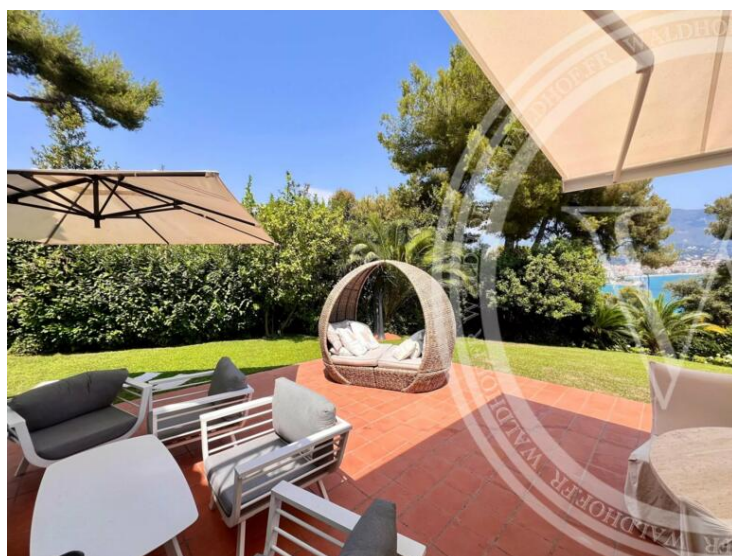

MonteCarlo-RealEstate.com

Страниц
1/4

Код. : 85264171

Ce document ne fait partie d'aucune offre ou contrat. Toutes mesures, surfaces et distances sont approximatives. Le descriptif et les plans ne sont donnés qu'à titre indicatif et leur exactitude n'est pas garantie. Les photographies ne montrent que certaines parties de la propriété. L'offre est valable sauf en cas de vente, retrait de vente, changement de prix ou d'autres conditions, sans préalable.