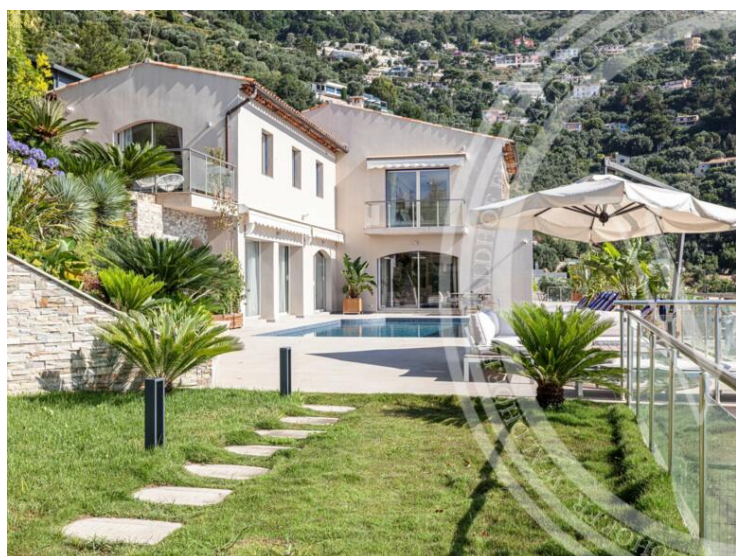

## Цена по запросу

Тип объекта <b>Вилла</b>	Кол-во комнат	Город <b>Èze</b>	Страна <b>Франция</b>
Жилая площадь <b>323 m<sup>2</sup></b>	Площадь участка <b>4 000 m<sup>2</sup></b>	Спальни <b>5</b>	Salles de bains <b>5</b>
Гараж <b>1</b>	Код. <b>85055342</b>		