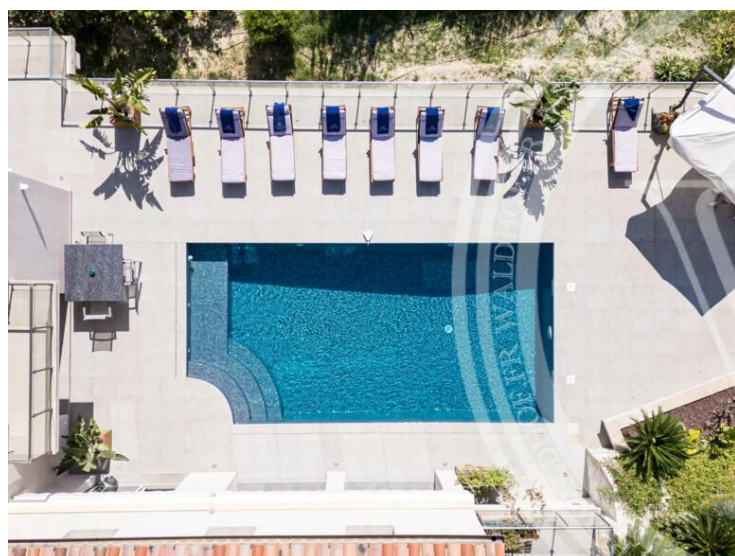

## Цена по запросу

Тип объекта <b>Вилла</b>	Кол-во комнат	Город <b>Èze</b>	Страна <b>Франция</b>
Жилая площадь <b>323 m<sup>2</sup></b>	Площадь участка <b>4 000 m<sup>2</sup></b>	Спальни <b>5</b>	Salles de bains <b>5</b>
Гараж <b>1</b>	Код. <b>85055342</b>		