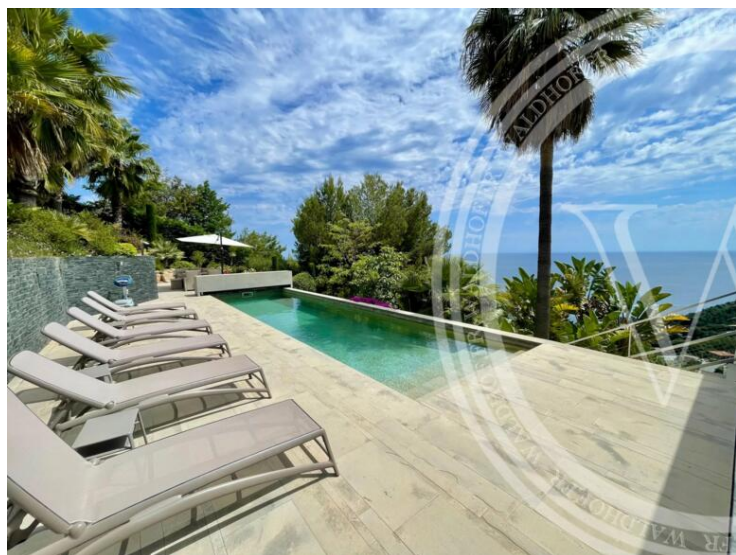

Тип объекта Вилла	Кол-во комнат	Город Èze	Страна Франция
Жилая площадь 250 m²	Спальни 4	Salles de bains 4	Код. 84859642

MonteCarlo-RealEstate.com

Страниц
1/5

Код. : 84859642

Ce document ne fait partie d'aucune offre ou contrat. Toutes mesures, surfaces et distances sont approximatives. Le descriptif et les plans ne sont donnés qu'à titre indicatif et leur exactitude n'est pas garantie. Les photographies ne montrent que certaines parties de la propriété. L'offre est valable sauf en cas de vente, retrait de vente, changement de prix ou d'autres conditions, sans préalable.