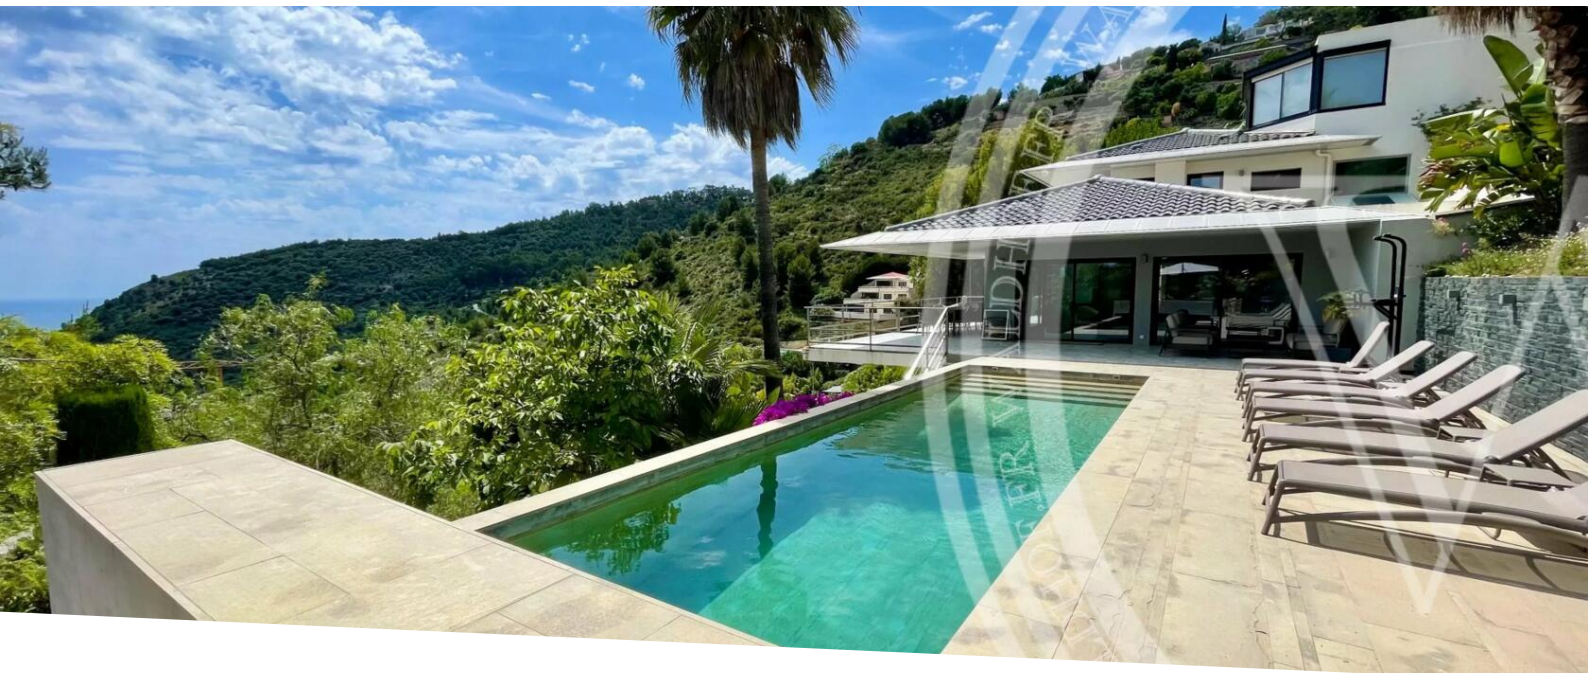

WALDHOF REAL ESTATE

Waldhof Real Estate

2, RUE DU GABIAN-C/° IBC
3 ETG - BUREAU EXCLUSIF N° 707 98000 MONACO

98000 Monaco

Тел : +33 6 21 41 65 39
monaco@waldhof.fr
waldhof.fr

Сезонная аренда

Цена по запросу

Тип объекта Вилла	Кол-во комнат	Город Èze	Страна Франция
Жилая площадь 250 m²	Спальни 4	Salles de bains 4	Код. 84859642