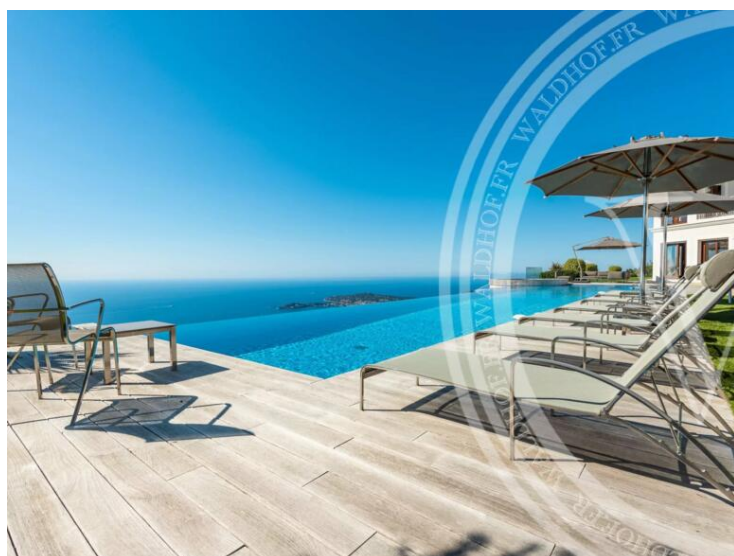

Тип объекта Вилла	Кол-во комнат	Город Èze	Страна Франция
Жилая площадь 450 m²	Общая площадь 3 230 m²	Спальни 8	Salles de bains 8
Парковочные места 3	Код. 6959355		

MonteCarlo-RealEstate.com

Страниц
1/6

Код. : 6959355