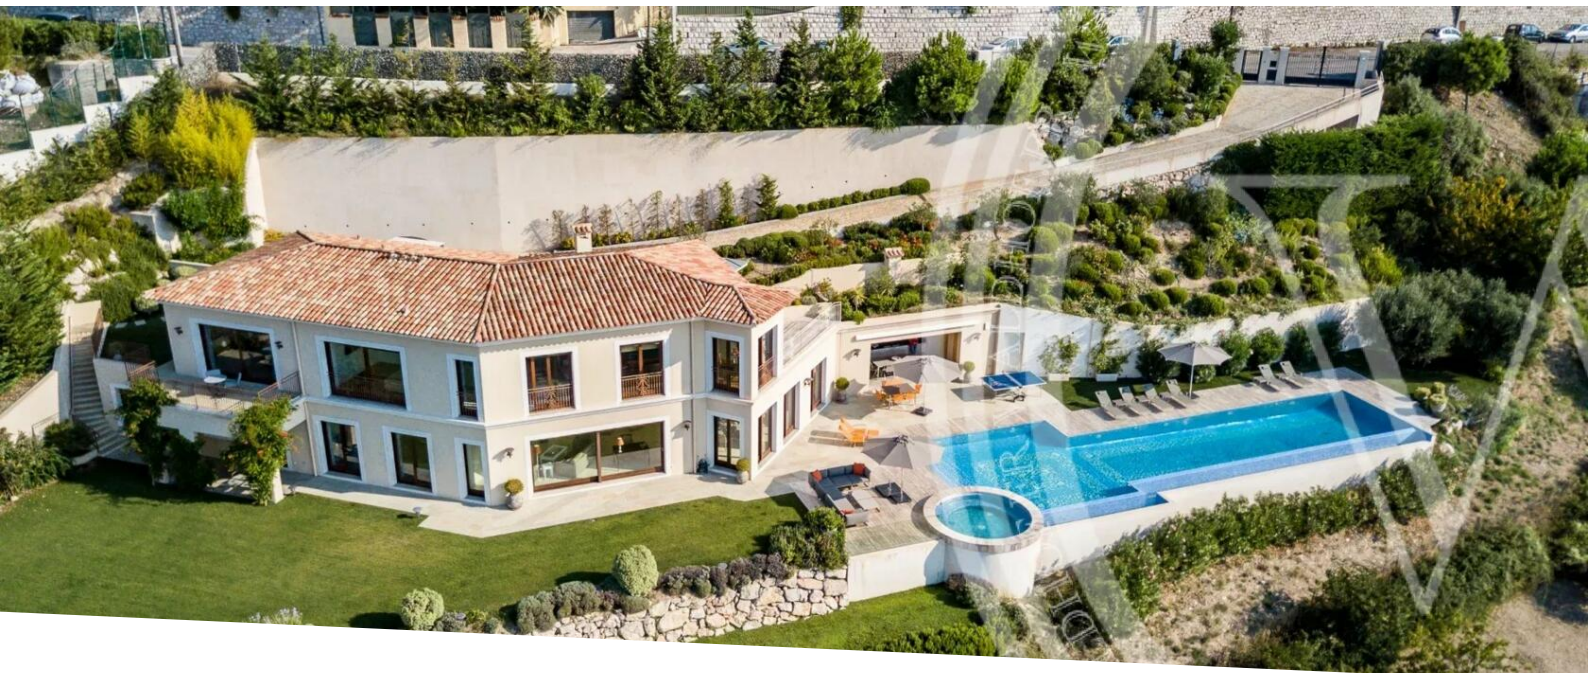

WALDHOF REAL ESTATE

Waldhof Real Estate

2, RUE DU GABIAN-C/° IBC
3 ETG - BUREAU EXCLUSIF N° 707 98000 MONACO

98000 Monaco

Тел : +33 6 21 41 65 39
monaco@waldhof.fr
waldhof.fr

Сезонная аренда

Цена по запросу

Тип объекта Вилла	Кол-во комнат	Город Èze	Страна Франция
Жилая площадь 450 m²	Общая площадь 3 230 m²	Спальни 8	Salles de bains 8
Парковочные места 3	Код. 6959355