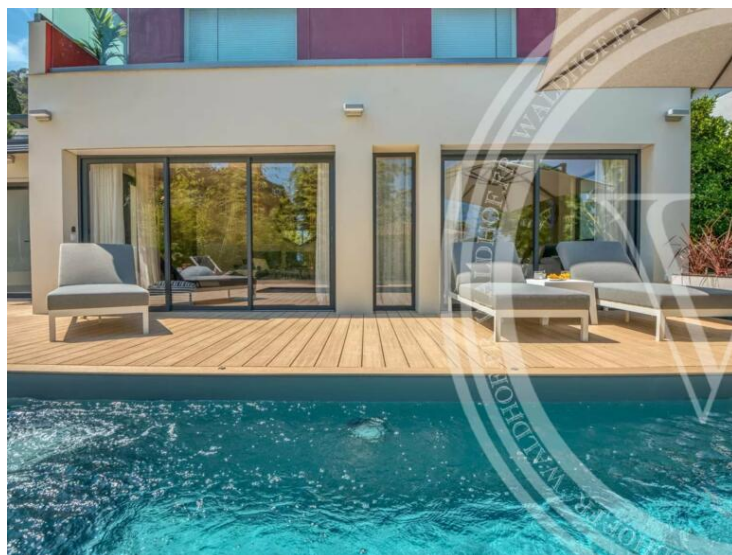

Тип объекта Вилла	Кол-во комнат больше 5 комнат	Город Èze	Страна Франция
Жилая площадь 175 m²	Общая площадь 800 m²	Спальни 5	Код. 6859083

MonteCarlo-RealEstate.com

Страниц
1/6

Код. : 6859083

Ce document ne fait partie d'aucune offre ou contrat. Toutes mesures, surfaces et distances sont approximatives. Le descriptif et les plans ne sont donnés qu'à titre indicatif et leur exactitude n'est pas garantie. Les photographies ne montrent que certaines parties de la propriété. L'offre est valable sauf en cas de vente, retrait de vente, changement de prix ou d'autres conditions, sans préalable.