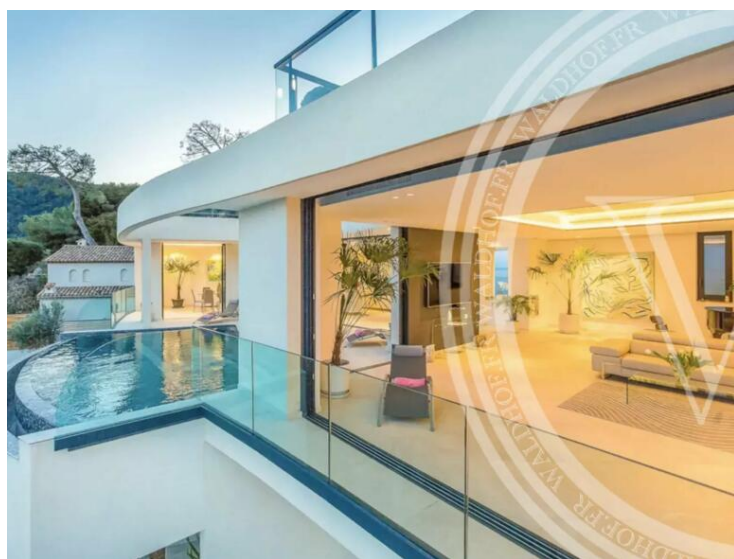

Тип объекта Вилла	Кол-во комнат больше 5 комнат	Город Èze	Страна Франция
Жилая площадь 371 m²	Общая площадь 850 m²	Спальни 5	Salles de bains 5
Парковочное место 1	Meublé Да	Код. 3331944	

MonteCarlo-RealEstate.com