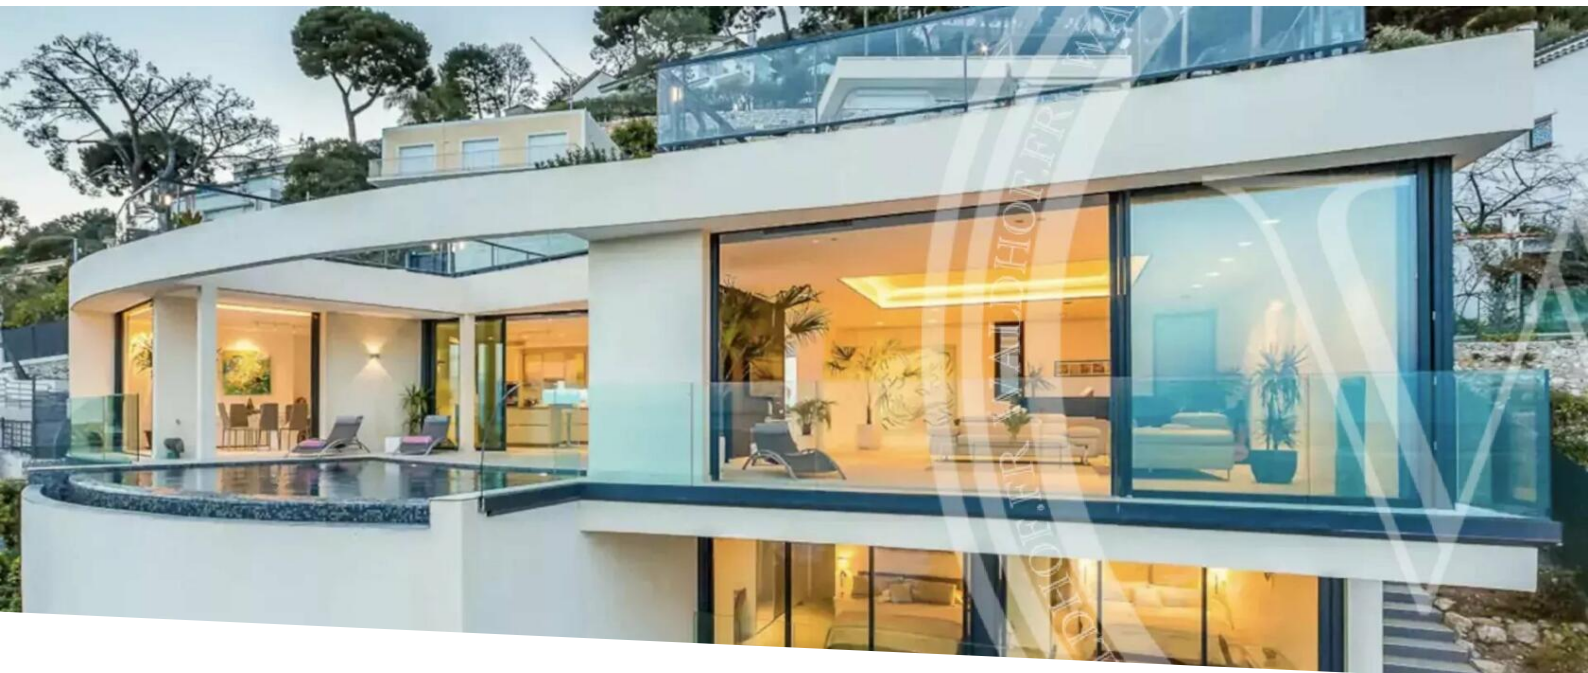

WALDHOF REAL ESTATE

Waldhof Real Estate

2, RUE DU GABIAN-C/° IBC
3 ETG - BUREAU EXCLUSIF N° 707 98000 MONACO

98000 Monaco

Тел : +33 6 21 41 65 39
monaco@waldhof.fr
waldhof.fr

Сезонная аренда

Цена по запросу

Тип объекта Вилла	Кол-во комнат больше 5 комнат	Город Èze	Страна Франция
Жилая площадь 371 m²	Общая площадь 850 m²	Спальни 5	Salles de bains 5
Парковочное место 1	Meublé Да	Код. 3331944