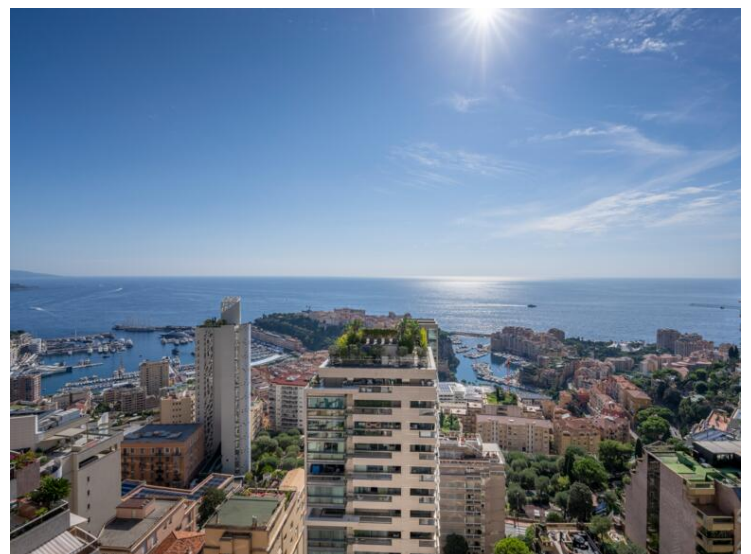

JOHN TAYLOR

LUXURY REAL ESTATE SINCE 1864

John Taylor

Тел : +377 93 50 30 70

monaco@john-taylor.com

www.john-taylor.fr/agence-immobiliere-de-prestige/monaco

MonteCarlo-RealEstate.com

Страница 2/6

Код : V1752MC

Ce document ne fait partie d'aucune offre ou contrat. Toutes mesures, surfaces et distances sont approximatives. Le descriptif et les plans ne sont donnés qu'à titre indicatif et leur exactitude n'est pas garantie. Les photographies ne montrent que certaines parties de la propriété. L'offre est valable sauf en cas de vente, retrait de vente, changement de prix ou d'autres conditions, sans préalable.