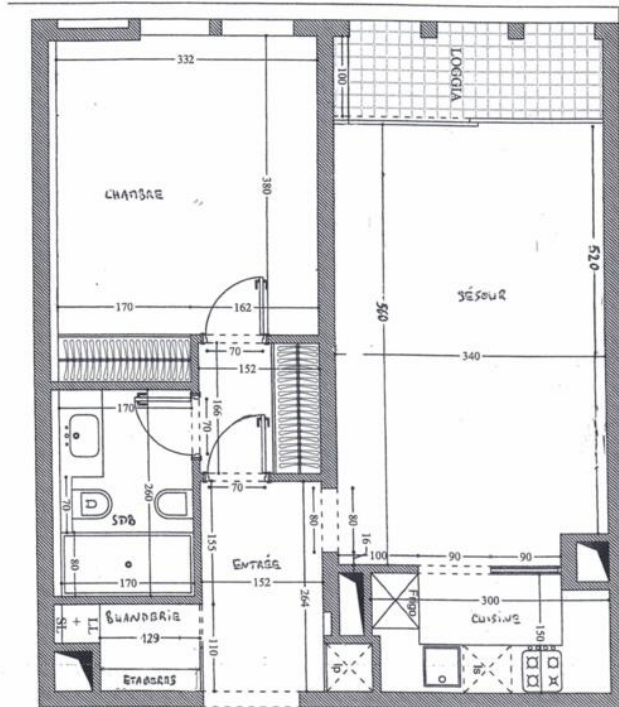

**ЭКСКЛЮЗИВ**

**4 500 € / месяц**

+ Коммунальные услуги : 250 €

Аренда

Тип объекта <b>Квартира</b>	Кол-во комнат <b>2 комнаты</b>	Здание <b>Botticelli</b>	Район <b>Fontvieille</b>
Жилая площадь <b>54 m<sup>2</sup></b>	Площадь террасы <b>4 m<sup>2</sup></b>	Общая площадь <b>58 m<sup>2</sup></b>	Спальня <b>1</b>
Salle de bains <b>1</b>	Парковочное место <b>1</b>	Подвал <b>1</b>	Этаж <b>RDC</b>
Коммунальные услуги <b>250 €</b>	Состояние <b>С ремонтом</b>	Смешанное назначение <b>Да</b>	Свободна с <b>Незамедлительно</b>
Код. <b>LGR -BOT0014.5</b>			

BOTTIZELLI 001