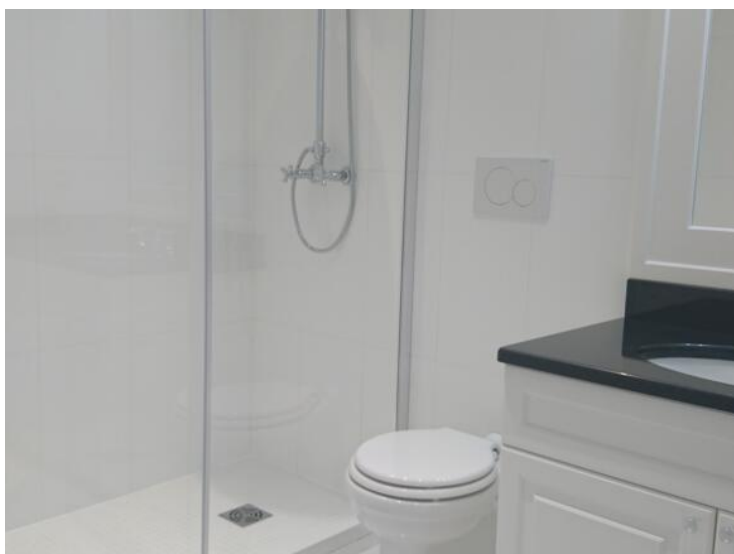

**ЭКСКЛЮЗИВ**

**4 500 € / месяц**

+ Коммунальные услуги : 250 €

Аренда

Тип объекта <b>Квартира</b>	Кол-во комнат <b>2 комнаты</b>	Здание <b>Botticelli</b>	Район <b>Fontvieille</b>
Жилая площадь <b>54 m<sup>2</sup></b>	Площадь террасы <b>4 m<sup>2</sup></b>	Общая площадь <b>58 m<sup>2</sup></b>	Спальня <b>1</b>
Salle de bains <b>1</b>	Парковочное место <b>1</b>	Подвал <b>1</b>	Этаж <b>RDC</b>
Коммунальные услуги <b>250 €</b>	Состояние <b>С ремонтом</b>	Смешанное назначение <b>Да</b>	Свободна с <b>Незамедлительно</b>
Код. <b>LGR -BOT0014.5</b>			