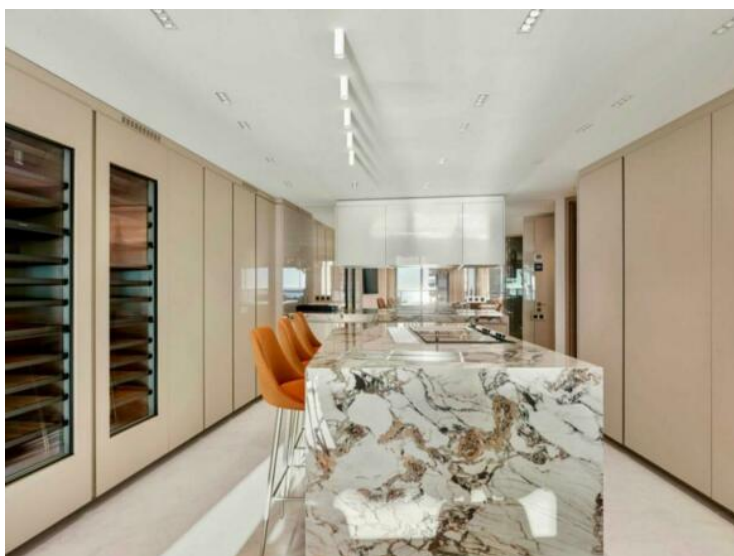

CAROLI REAL ESTATE
GROUPE CAROLI

Caroli Real Estate

Тел : +377 93 25 51 22

Факс : +377 92 16 17 00

commercial.carolirealestate@groupecaroli.mc

www.caroli-realestate.com

MonteCarlo-RealEstate.com

Страниц
2/3

Код. : PSR02

Ce document ne fait partie d'aucune offre ou contrat. Toutes mesures, surfaces et distances sont approximatives. Le descriptif et les plans ne sont donnés qu'à titre indicatif et leur exactitude n'est pas garantie. Les photographies ne montrent que certaines parties de la propriété. L'offre est valable sauf en cas de vente, retrait de vente, changement de prix ou d'autres conditions, sans préalable.