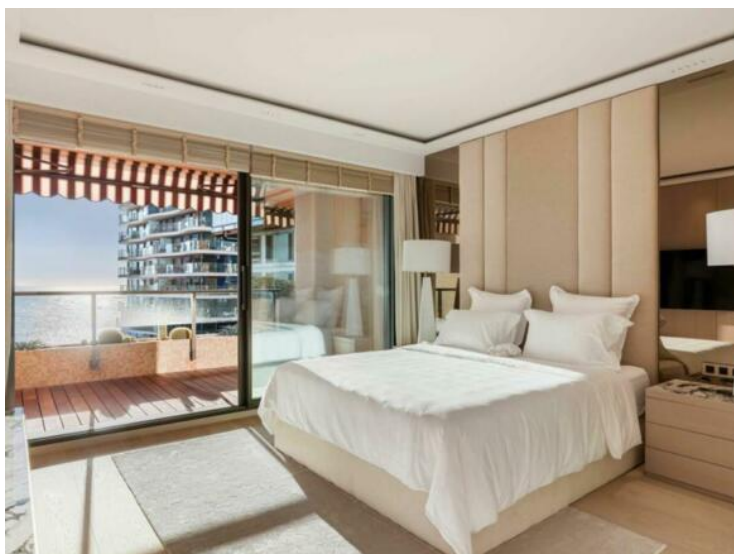

CAROLI REAL ESTATE
GROUPE CAROLI

Caroli Real Estate

Тел : +377 93 25 51 22

Факс : +377 92 16 17 00

commercial.carolirealestate@groupecaroli.mc

www.caroli-realestate.com

MonteCarlo-RealEstate.com

Страниц
2/3

Код. : PSR02

Ce document ne fait partie d'aucune offre ou contrat. Toutes mesures, surfaces et distances sont approximatives. Le descriptif et les plans ne sont donnés qu'à titre indicatif et leur exactitude n'est pas garantie. Les photographies ne montrent que certaines parties de la propriété. L'offre est valable sauf en cas de vente, retrait de vente, changement de prix ou d'autres conditions, sans préalable.