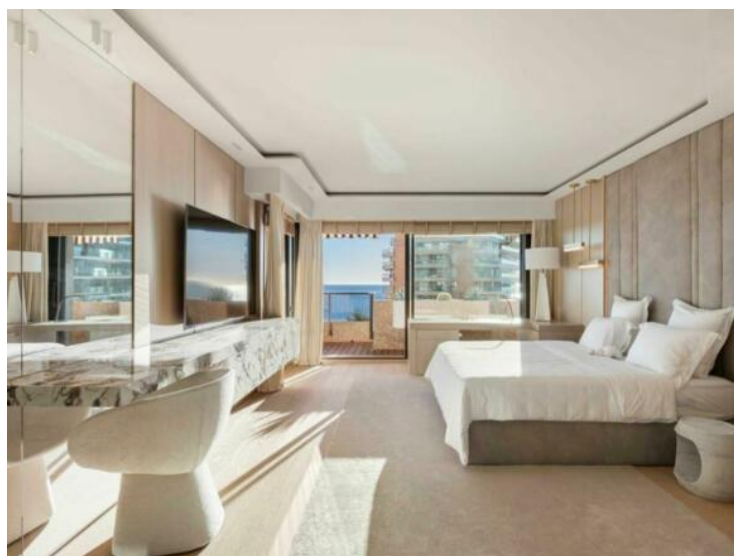

CAROLI REAL ESTATE
GROUPE CAROLI

Caroli Real Estate

Тел : +377 93 25 51 22

Факс : +377 92 16 17 00

commercial.carolirealestate@groupecaroli.mc

www.caroli-realestate.com

MonteCarlo-RealEstate.com

Страниц
2/3

Код. : PSR02

Ce document ne fait partie d'aucune offre ou contrat. Toutes mesures, surfaces et distances sont approximatives. Le descriptif et les plans ne sont donnés qu'à titre indicatif et leur exactitude n'est pas garantie. Les photographies ne montrent que certaines parties de la propriété. L'offre est valable sauf en cas de vente, retrait de vente, changement de prix ou d'autres conditions, sans préalable.