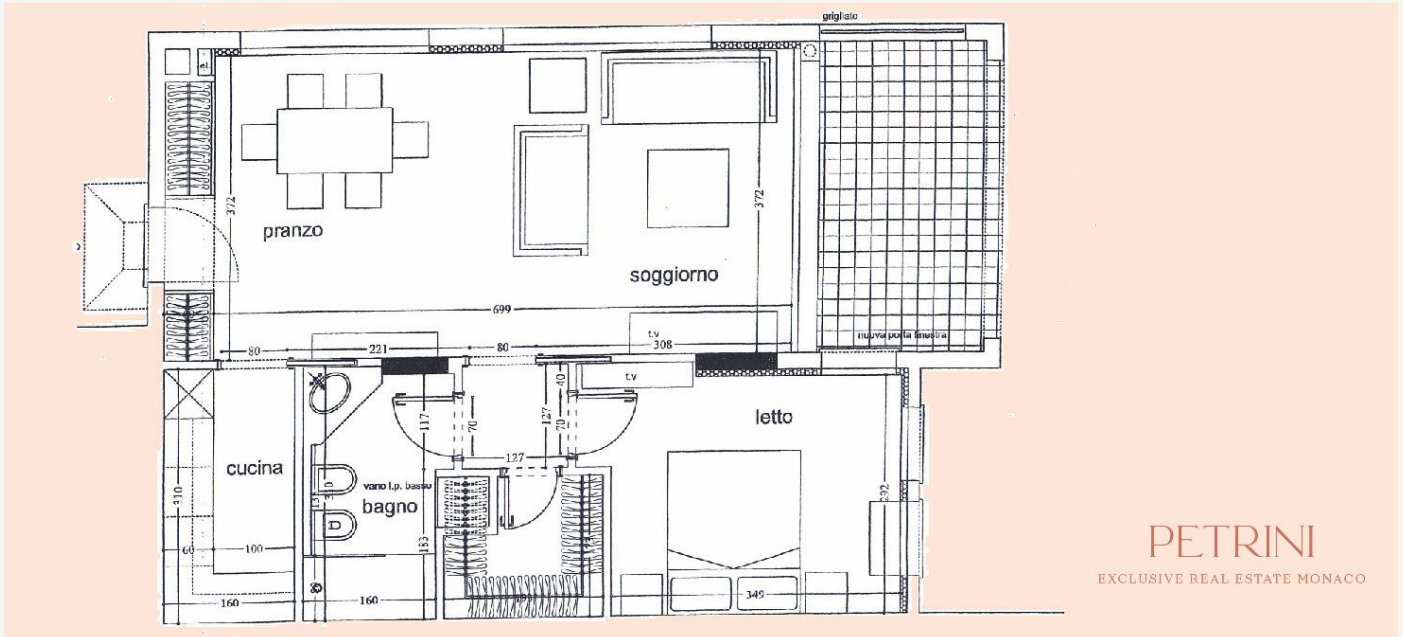

PETRINI
EXCLUSIVE REAL ESTATE MONACO