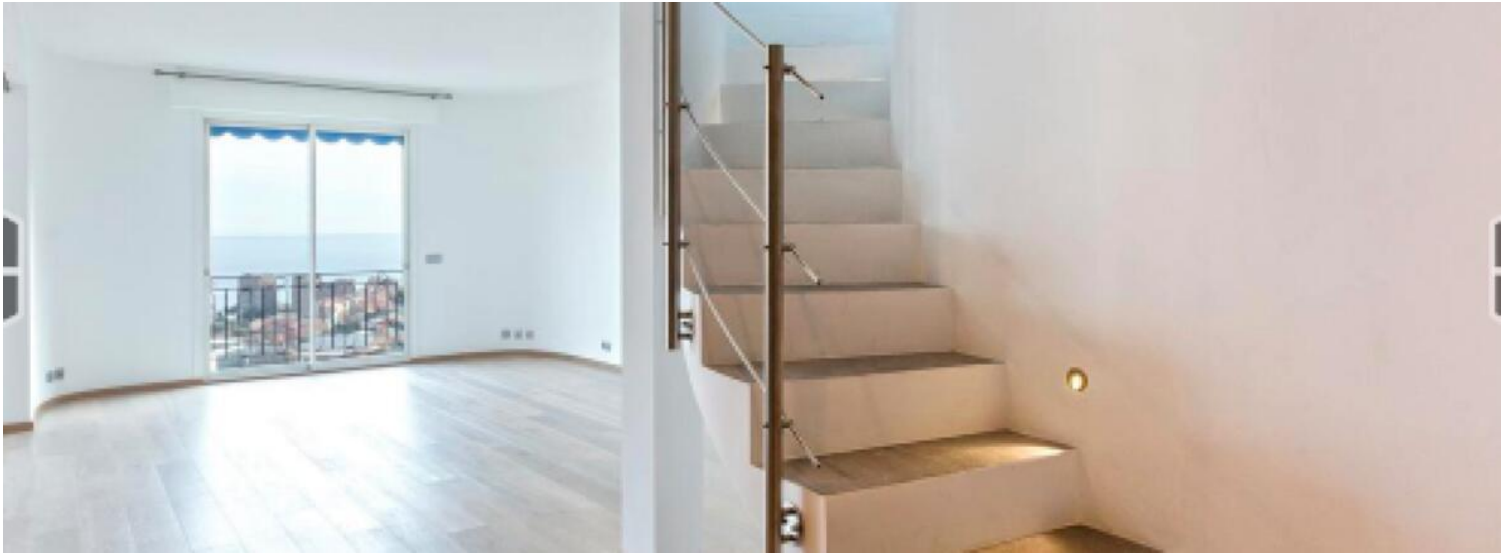

Мы рады представить потрясающий пентхаус, который был недавно отремонтирован в очаровательном здании в буржуазном стиле с просторными комнатами и высокими потолками.

Пентхаус на крыше занимает верхние этажи и предлагает совершенно потрясающий вид на море и скалы.

Квартира имеет чистый и современный дизайн и имеет совмещенную и открытую планировку, деревянные полы, большую кухню / столовую с прямым выходом на балконы. Он состоит из трех светлых спален, двух ванн комнат, прекрасной террасы на крыше с легкой и просторной атмосферой.

Супер пентхаус в очаровательном здании в буржуазном стиле с просторными комнатами, высокими

потолками и абсолютно захватывающим видом на море и Ле Роше.

Квартира выполнена в современном дизайне и включает в себя гостиную открытой планировки с деревянными полами, большую кухню / столовую с прямым выходом на балконы с видом на море, три светлые спальни, две ванные комнаты и красивую террасу на крыше с прекрасным видом.