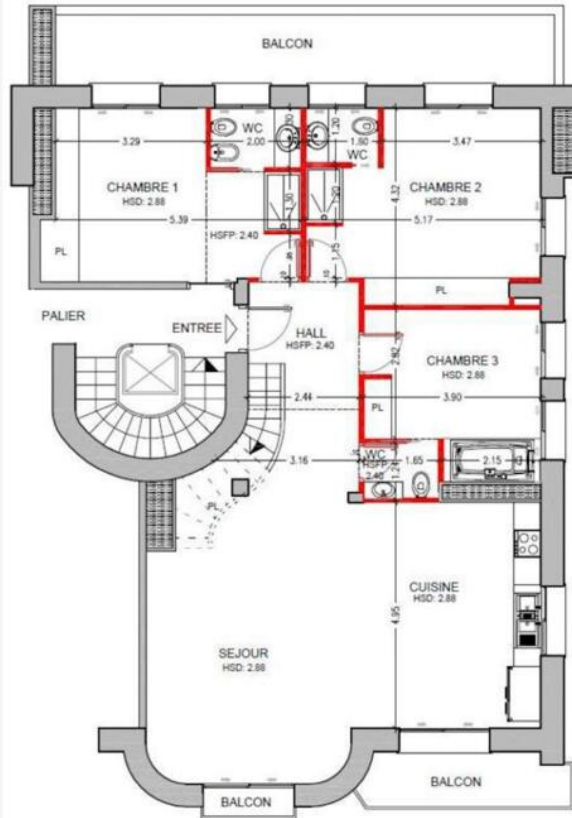

Квартира имеет чистый и современный дизайн и имеет совмещенную и открытую планировку, деревянные полы, большую кухню / столовую с прямым выходом на балконы. Он состоит из трех светлых спален, двух ванн комнат, прекрасной террасы на крыше с легкой и просторной атмосферой.

Супер пентхаус в очаровательном здании в буржуазном стиле с просторными комнатами, высокими

потолками и абсолютно захватывающим видом на море и Ле Роше.

Квартира выполнена в современном дизайне и включает в себя гостиную открытой планировки с деревянными полами, большую кухню / столовую с прямым выходом на балконы с видом на море, три светлые спальни, две ванные комнаты и красивую террасу на крыше с прекрасным видом.