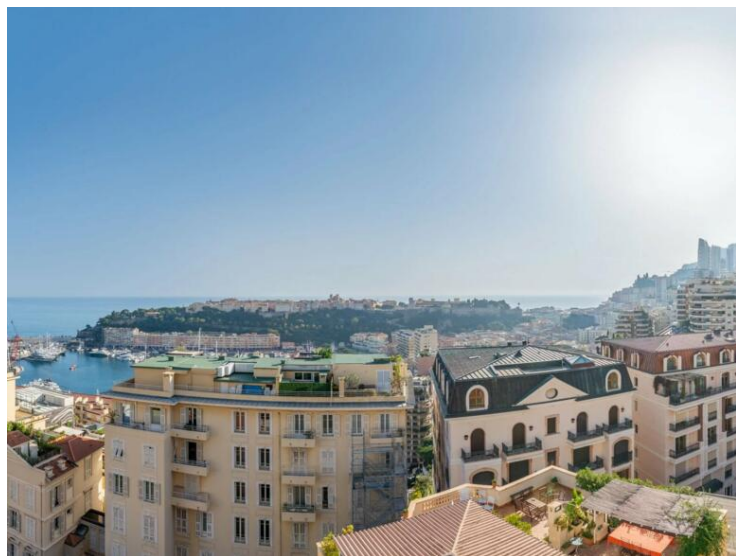

Аренда

7 000 € / месяц
+ Коммунальные услуги : 500 €

Тип объекта Квартира	Кол-во комнат 3 комнаты	Здание Shakespeare	Район Monte-Carlo
Жилая площадь 65,40 m²	Общая площадь 68,70 m²	Спальни 2	Salles de bains 2
Коммунальные услуги 500 €	Состояние Новый	Свободна с 15/02/2025	Код. HP-LS35