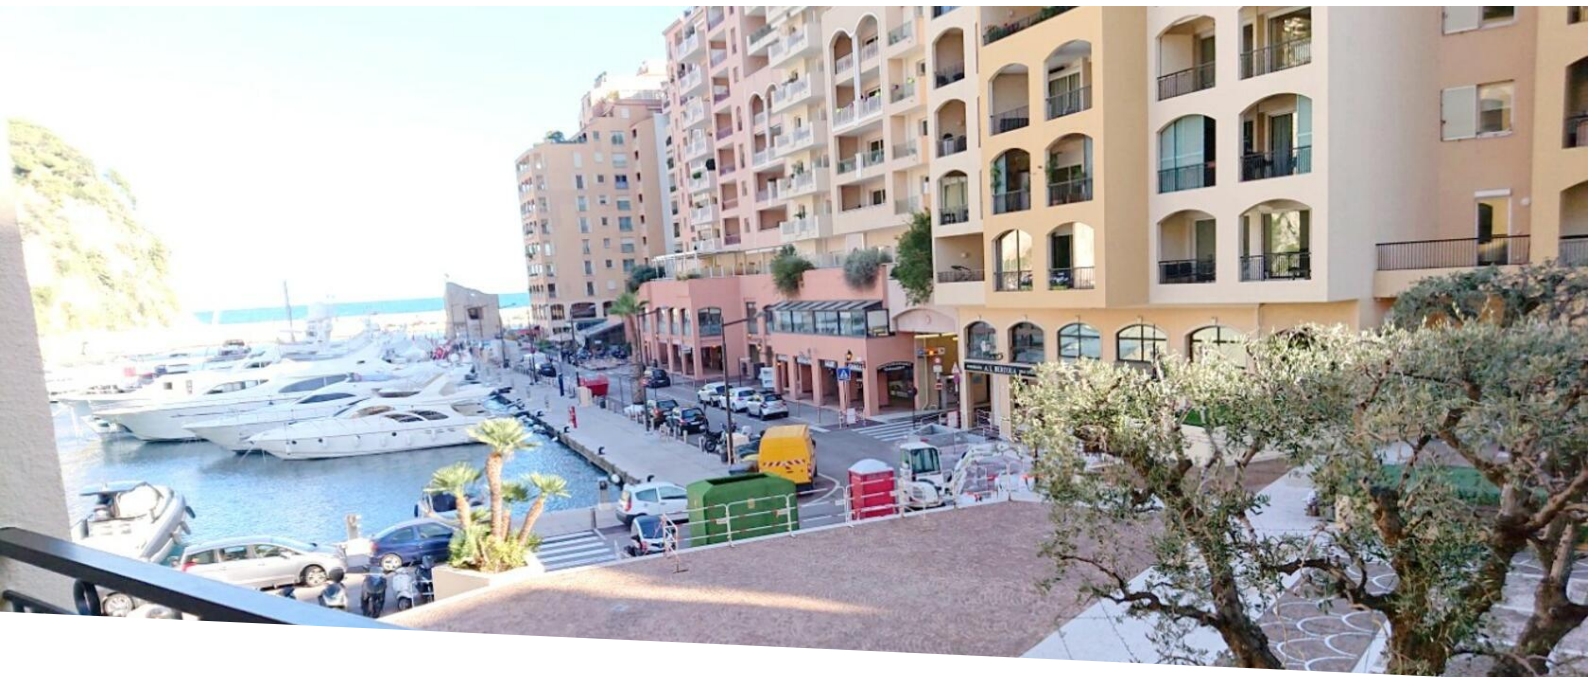

www.rey-nouvion.com

Аренда

2 900 € / месяц

+ Коммунальные услуги : 660 €

Тип объекта Квартира	Кол-во комнат 1-комнатная квартира	Здание Le Cimabue	Район Fontvieille
Жилая площадь 30 m²	Площадь террасы 3 m²	Общая площадь 33 m²	Salle de bains 1
Подвал 1	Этаж 1	Коммунальные услуги 660 €	Состояние Très bon état
Свободна с 15/11/2024	Код. Cimabue 33 3560		