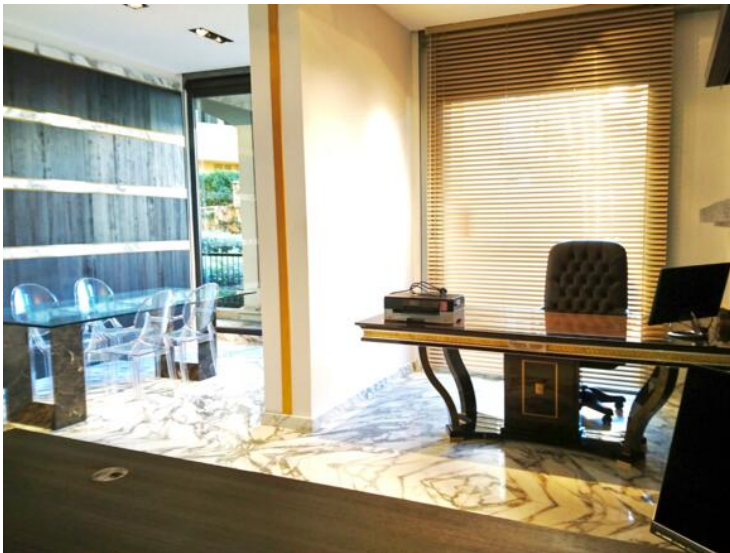

ПРЕКРАСНЫЙ ОФИС В ПОРТУ ФОНВЬЕЙ

5 220 € / месяц

+ Коммунальные услуги : 700 €

Location professionnelle

Тип объекта Офис	Кол-во комнат 2 комнаты
Здание Le Cimabue	Район Fontvieille
Жилая площадь 39 m²	Salle de bains 1
Этаж RDC	Коммунальные услуги 700 €
Состояние Très bon état	Свободна с 15 October 2024
Код. RD_CIMABUE_OFFICE 038_-	

Сдается в аренду офис в тихом районе Фонвьей, недалеко от второго порта Монако. Офис может похвастаться большим витринным окном.

Светлый офис в Чимабуэ, состоящий из open space планировки, разделен на два офиса. Большие витрины обеспечивают отличную видимость. Разработан с использованием качественных материалов. Офис доступен для аренды с 15 октября 2024 года.