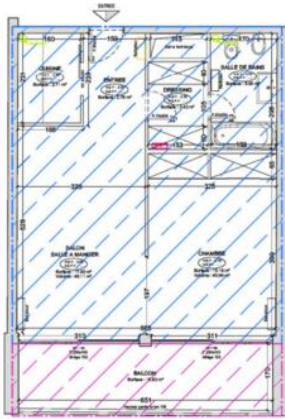

La surface brute du lot, selon l'usage monégasque est d'environ 68,44m², dont 55,80 m² de surfaces intérieures et 12,64 m² de surfaces extérieures.

Nous nous permettons de préciser que :

PROJET : Construction d'un immeuble d'habitation à usage résidentiel
Adresse : 1, rue A. ...
Surface : 1778 m² (Date : 11.08.2014)

AGODA