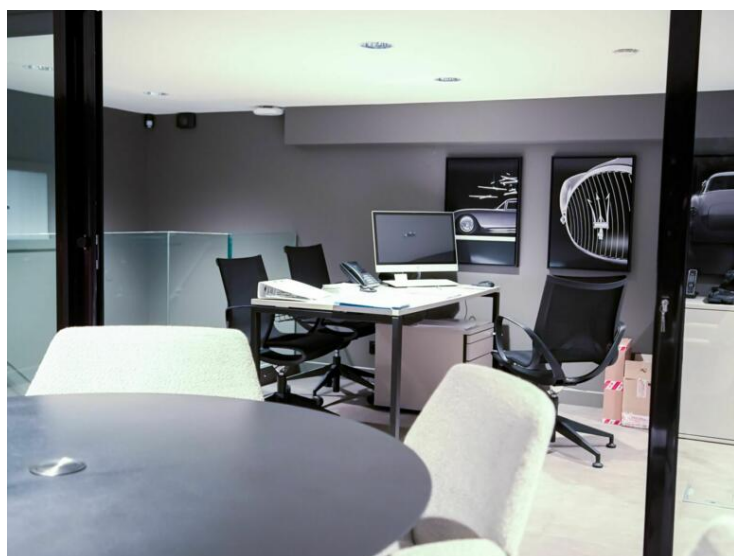

Location professionnelle

ЭКСКЛЮЗИВ

Цена по запросу

Тип объекта <b>Помещение</b>	Кол-во комнат <b>-</b>	Район <b>Condamine</b>	Город <b>Монако</b>
Страна <b>Монако</b>	Общая площадь <b>170 m<sup>2</sup></b>	Этаж <b>rez-de-chaussée</b>	Состояние <b>Новый</b>
Смешанное назначение <b>Да</b>	Свободна с <b>Sous peu</b>	Код. <b>YM/BP/LOC</b>	