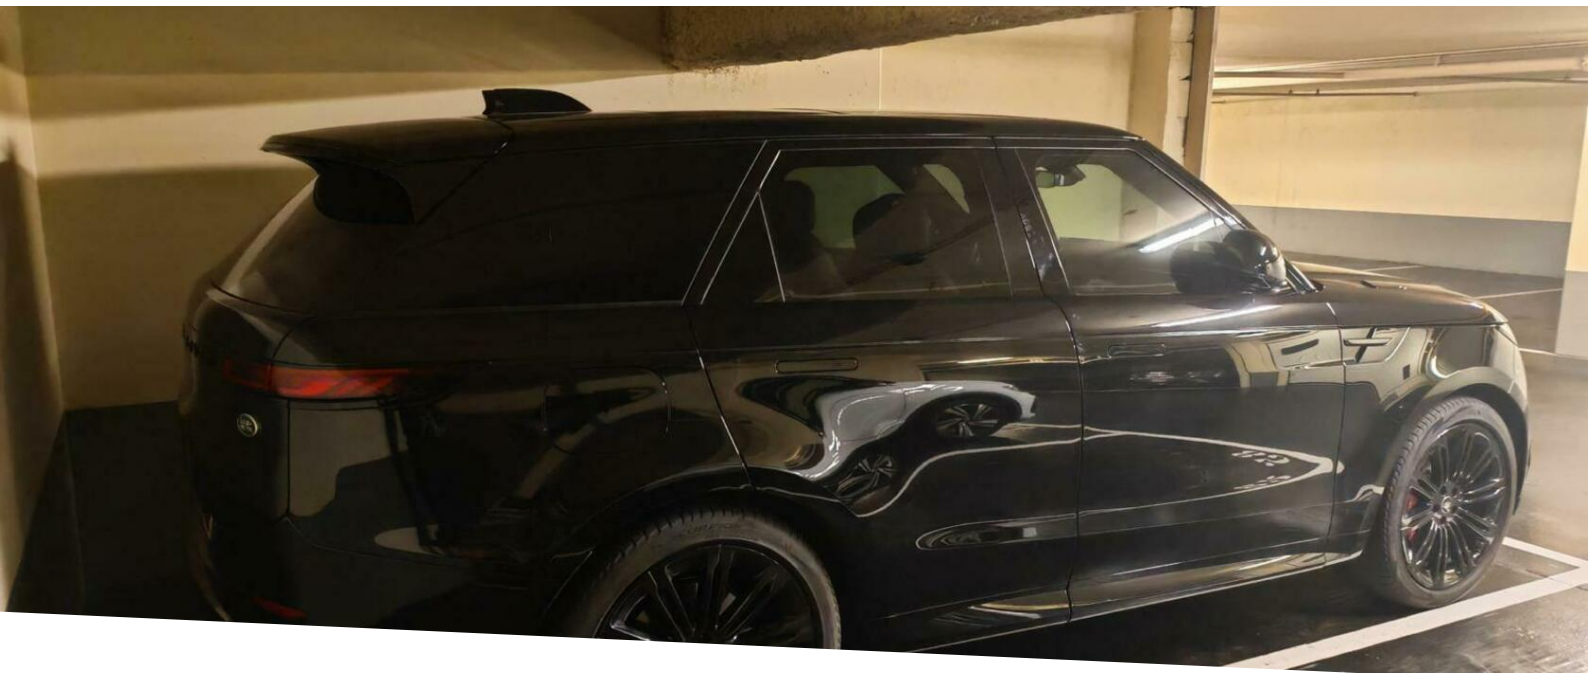

Парковка на продажу – Residence METROPOLE, Carré d'Or

Продажа 420 000 €

Тип объекта Паркинг / Гараж	Кол-во комнат -
Здание Le Metropole	Район Carré d'Or
Общая площадь 13 m²	Этаж 3ème sous-sol
Состояние Très bon état	Свободна с Sous peu
Код. Pkg_Metropole	