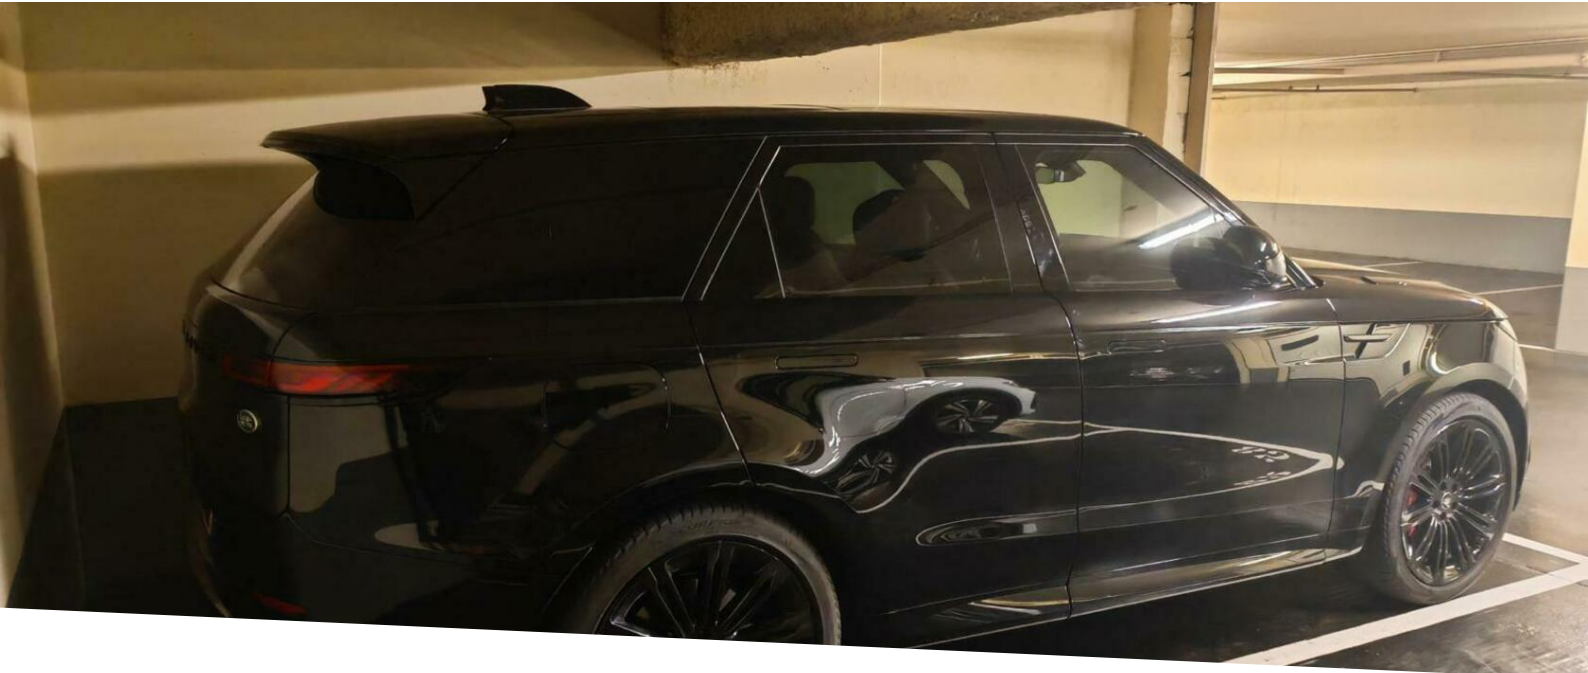

www.continentale.mc

Парковка на продажу - Residence METROPOLE, Carré d'Or
Продажа 420 000 €

<i>Тип объекта</i> Паркинг / Гараж	<i>Кол-во комнат</i> -
<i>Здание</i> Le Metropole	<i>Район</i> Carré d'Or
<i>Общая площадь</i> 13 m²	<i>Этаж</i> 3ème sous-sol
<i>Состояние</i> Très bon état	<i>Свободна с</i> Sous peu
<i>Код.</i> Pkg_Metropole	