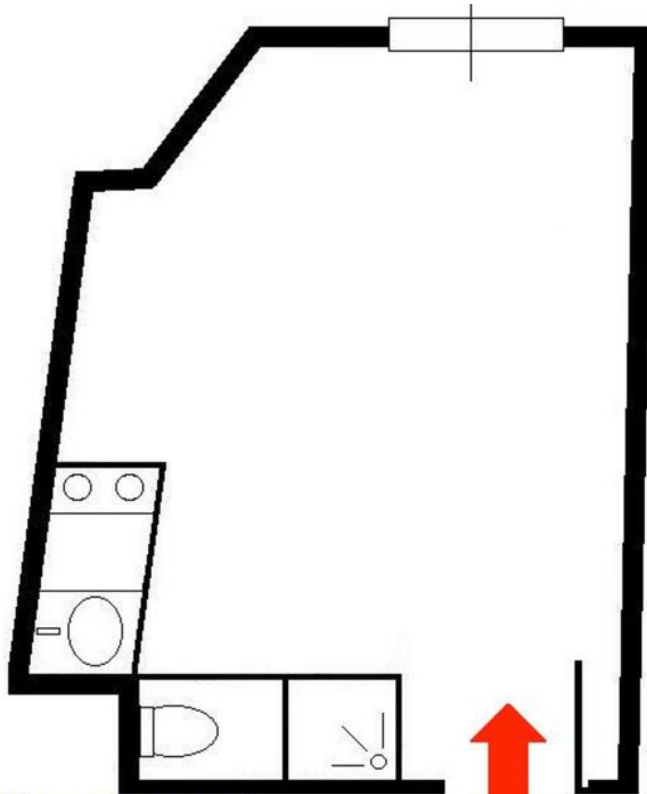

Аренда

800 € / месяц

(Включая коммунальные расходы)

Тип объекта Квартира	Кол-во комнат	Здание Palais Miramare	Район Monte-Carlo
Жилая площадь 12 m²	Lois 887	Код. FFL0555	

Plan approximatif