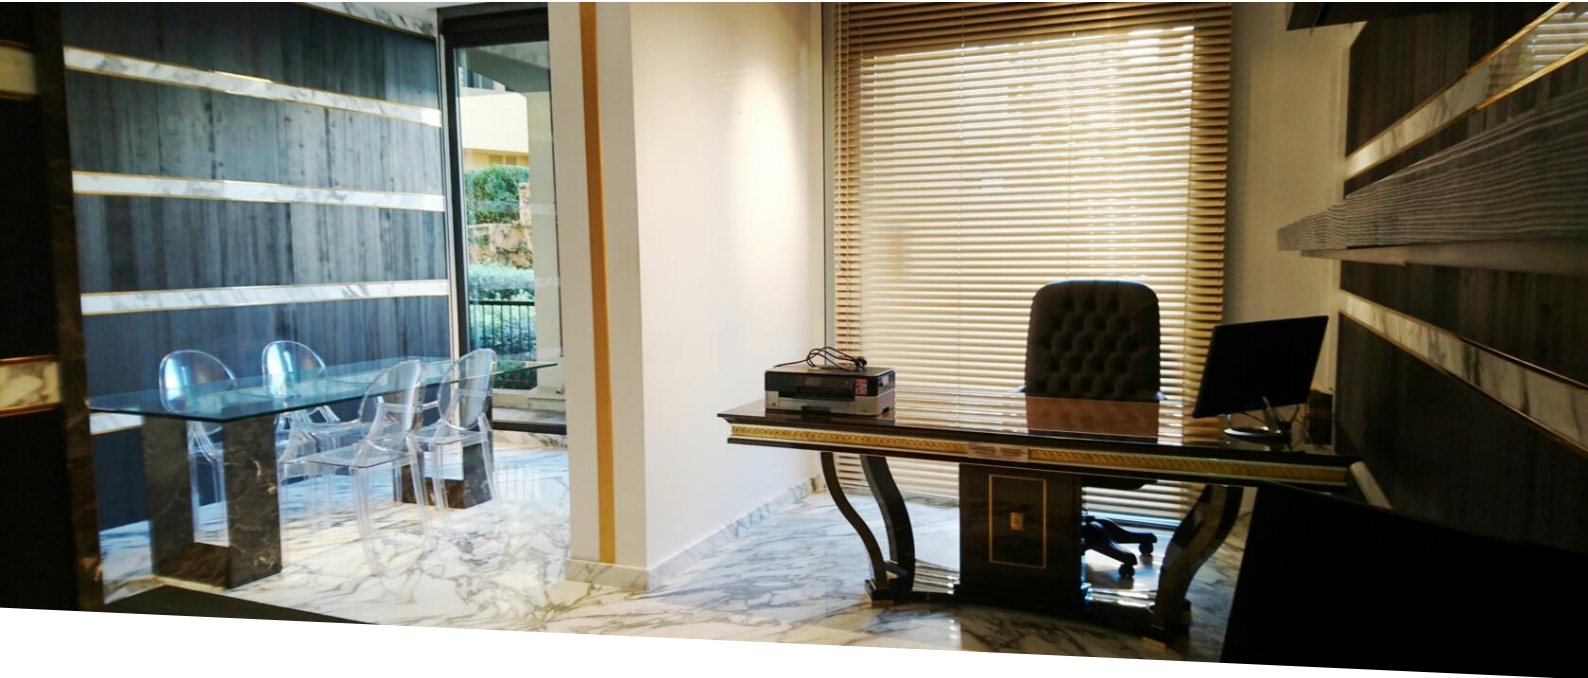

AGENCE CONTINENTALE

R E A L E S T A T E M O N A C O

Agence Continentale

19, boulevard des Moulins
98000 Monaco

Emma Ruspantini
Тел : +377 6 40 61 13 70/+377 93 50 54 64
emma@continentale.mc
www.continentale.mc

Административные офисы в Фонвьей

5 220 € / месяц

+ Коммунальные услуги : 700 €

Location professionnelle

Тип объекта
Офис

Кол-во комнат
1-комнатная квартира

Здание
Le Cimabue

Район
Fontvieille

Жилая площадь
39 m²

Этаж
Rez-de-Chaussée

Коммунальные услуги
700 €

Свободна с
15 octobre 2024

Код.
ACL_CMB038

Идеально расположен в самом центре Фонвьей, административный офис на первом этаже, рядом со всеми магазинами и удобствами.

В состав данного офиса входят:

- Главная комната
- -Запас
- -Шкаф
- -ТУАЛЕТ

MonteCarlo-RealEstate.com

Страниц
1/3

Код. : ACL_CMB038

Ce document ne fait partie d'aucune offre ou contrat. Toutes mesures, surfaces et distances sont approximatives. Le descriptif et les plans ne sont donnés qu'à titre indicatif et leur exactitude n'est pas garantie. Les photographies ne montrent que certaines parties de la propriété. L'offre est valable sauf en cas de vente, retrait de vente, changement de prix ou d'autres conditions, sans préalable.