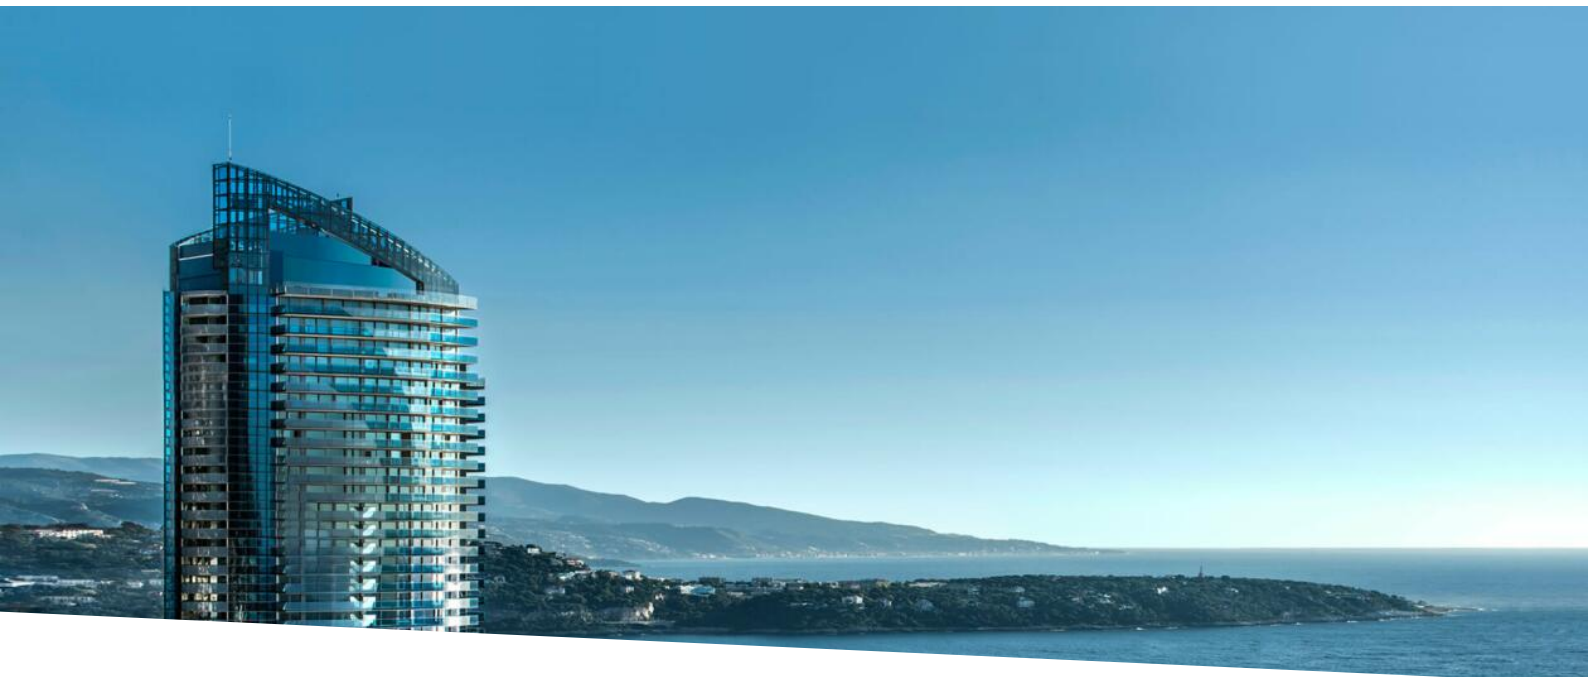

WOLF & RAVEN

MONACO REAL ESTATE

Wolf&Raven

17 Av. Albert II
98000 Monaco

Тел : +377607934810
info@wolfandraven.mc
www.wolfandraven.mc

Продажа

Цена по запросу

Тип объекта
Квартира

Кол-во комнат
6

Здание
Tour Odéon

Район
La Rousse - Saint Roman

Жилая площадь
550 m²

Общая площадь
604 m²

Парковочные места
3

Подвал
1

Код.
WLH-71