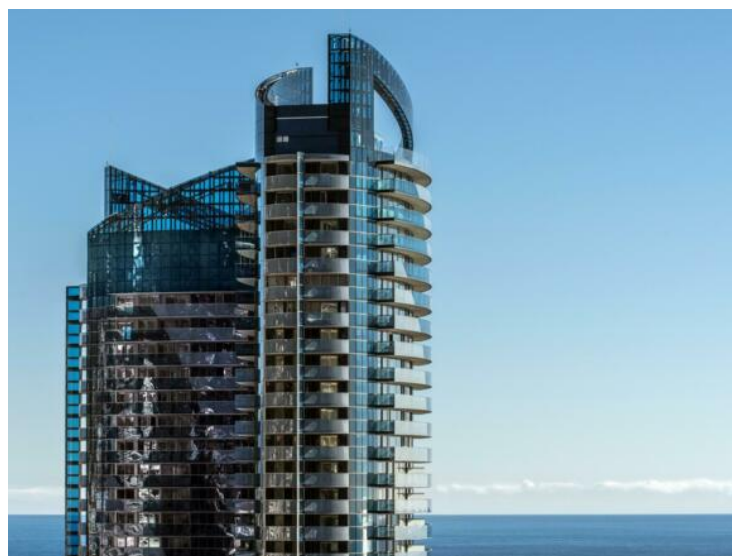

Кол-во комнат
6

Здание
Tour Odéon

Район
La Rousse - Saint Roman

Жилая площадь
550 m²

Общая площадь
604 m²

Парковочные места
3

Подвал
1

Код.
WLH-71