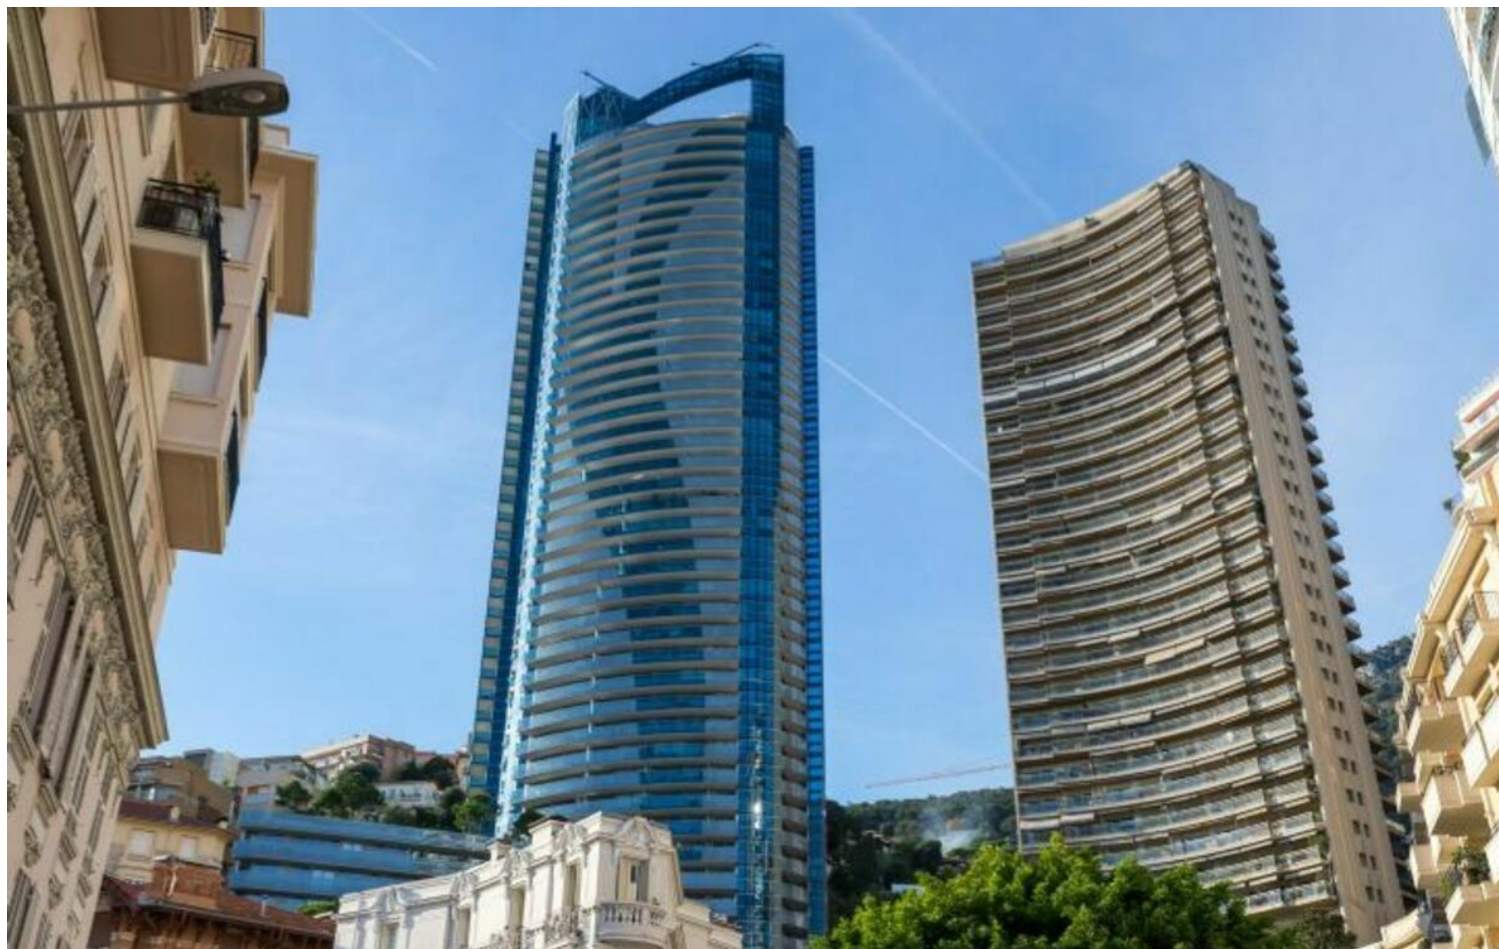

MonteCarlo-RealEstate.com

Страниц
2/2

Код. : WLH-71

Ce document ne fait partie d'aucune offre ou contrat. Toutes mesures, surfaces et distances sont approximatives. Le descriptif et les plans ne sont donnés qu'à titre indicatif et leur exactitude n'est pas garantie. Les photographies ne montrent que certaines parties de la propriété. L'offre est valable sauf en cas de vente, retrait de vente, changement de prix ou d'autres conditions, sans préalable.