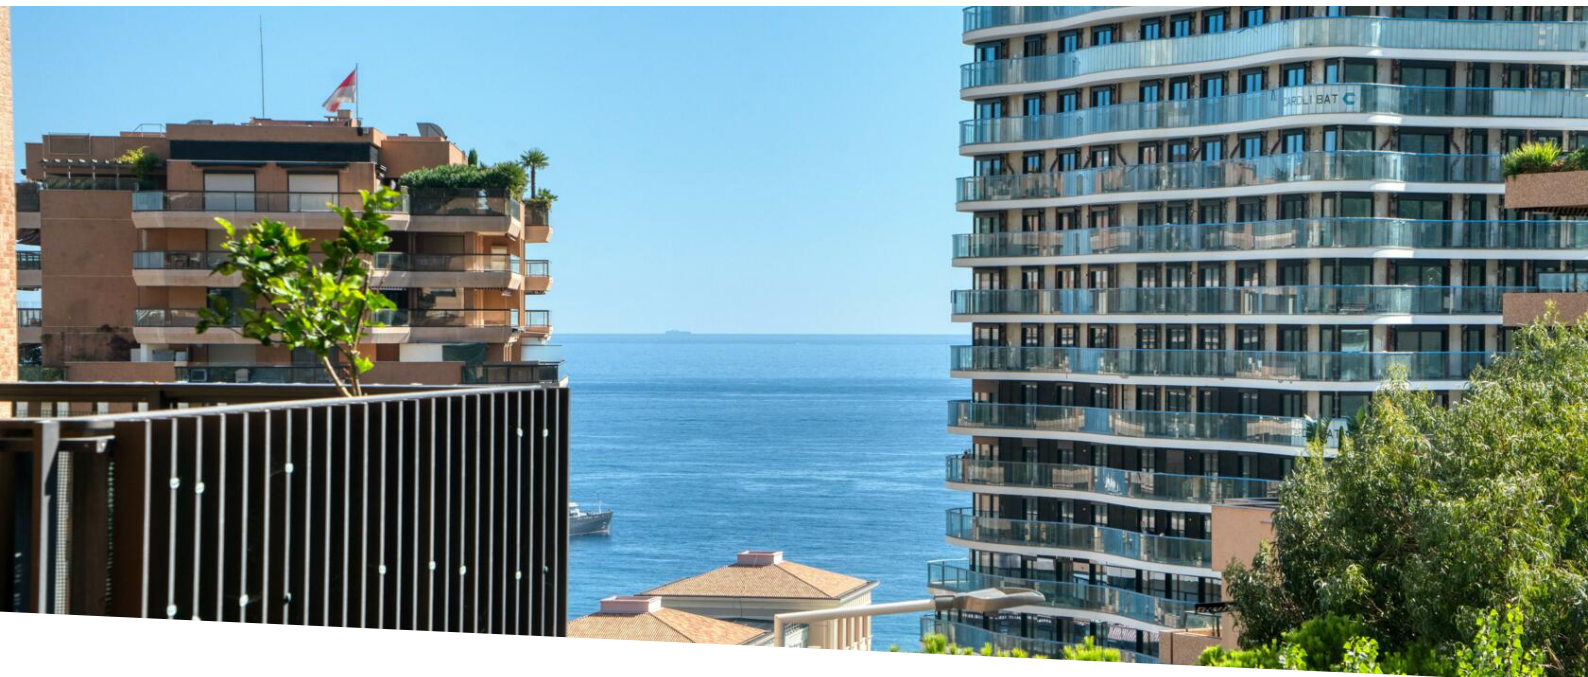

www.rey-nouvion.com

Продажа

3 850 000 €

Тип объекта Квартира	Кол-во комнат 2 комнаты	Здание Parc Saint Roman	Район La Rousse - Saint Roman
Жилая площадь 70 m²	Площадь террасы 13 m²	Общая площадь 83 m²	Спальня 1
Salle de bains 1	Парковочное место 1	Подвал 1	Этаж 7
Состояние Prestations luxueuses	Смешанное назначение Да	Свободна с Незамедлительно	Код. PSR 83 3.850