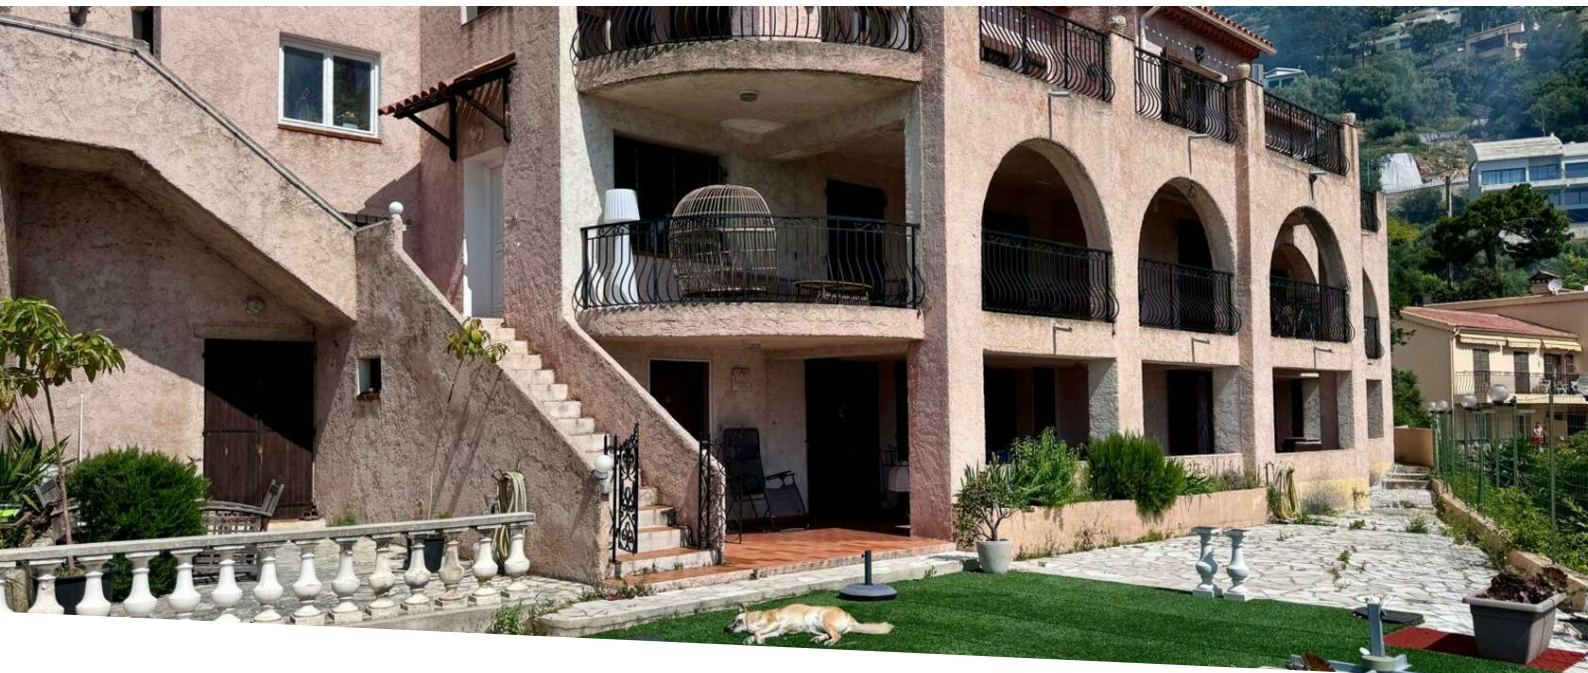

MONACO PROPERTIES
MONTE-CARLO & CÔTE D'AZUR INVESTMENTS

Monaco Properties

14, boulevard d'Italie
98000 Monaco

Тел : +377 97 97 33 97
Факс : +377 97 97 33 98
info@mpmonaco.com
www.monacoproperties.mc

ЭЗ | ВИЛЛА | ВЕЛИКОЛЕПНЫЙ ВИД

Продажа

4 250 000 €

Тип объекта Вилла	Кол-во комнат 6
Район Èze	Город Èze
Страна Франция	Жилая площадь 457 m²
Площадь террасы 615 m²	Площадь участка 2 194 m²
Общая площадь 2 194 m²	Спальни +5
Salles de bains 3	Парковочные места +5
Состояние Требуется ремонт	Код. V0724-7

Исключительная вилла в Эзе с панорамным видом и близостью к Монако

Откройте для себя исключительную виллу, расположенную на возвышенностях Эз, с захватывающим видом на Средиземное море и всего в нескольких минутах от Монако.

Эта роскошная недвижимость площадью 457 м² является идеальной инвестицией для тех, кто ищет роскошь, комфорт и прибыльность.

Особенности виллы:

MonteCarlo-RealEstate.com

Страниц
1/3

Код. : V0724-7

Ce document ne fait partie d'aucune offre ou contrat. Toutes mesures, surfaces et distances sont approximatives. Le descriptif et les plans ne sont donnés qu'à titre indicatif et leur exactitude n'est pas garantie. Les photographies ne montrent que certaines parties de la propriété. L'offre est valable sauf en cas de vente, retrait de vente, changement de prix ou d'autres conditions, sans préalable.