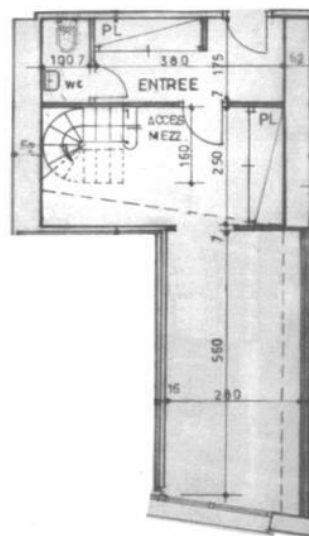

Location professionnelle

2 100 € / месяц

Тип объекта
Офис

Кол-во комнат

Здание
Roc Fleuri

Район
La Rousse - Saint Roman

Жилая площадь
46 m²

Код.
517P112L

MonteCarlo-RealEstate.com

Страниц
1/1

Код. : 517P112L

Ce document ne fait partie d'aucune offre ou contrat. Toutes mesures, surfaces et distances sont approximatives. Le descriptif et les plans ne sont donnés qu'à titre indicatif et leur exactitude n'est pas garantie. Les photographies ne montrent que certaines parties de la propriété. L'offre est valable sauf en cas de vente, retrait de vente, changement de prix ou d'autres conditions, sans préalable.