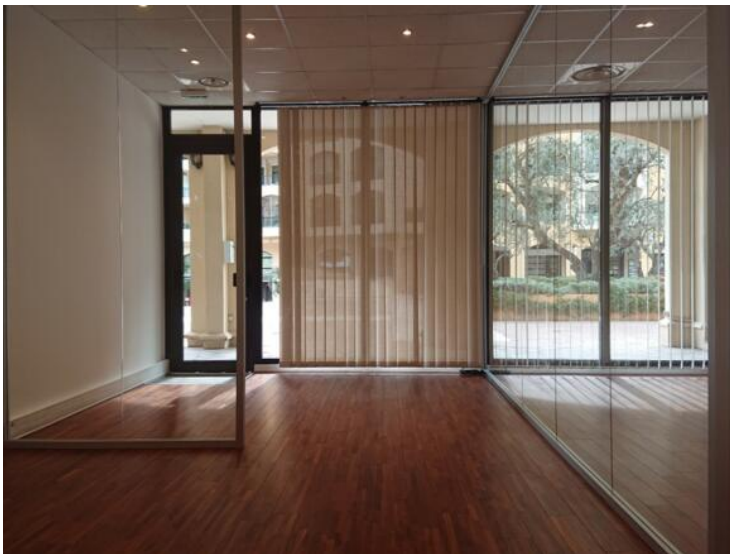

Аренда

4 400 € / месяц
 + Коммунальные услуги : 850 €

Тип объекта Квартира	Кол-во комнат Открытое пространство <i>Salle de bains</i> 1	Здание Raphael	Район Fontvieille
Жилая площадь 55 m²	1	Этаж RDC	Коммунальные услуги 850 €
Состояние В хорошем состоянии	Свободна с 15/09/2024	Код. LP-CIMM042	