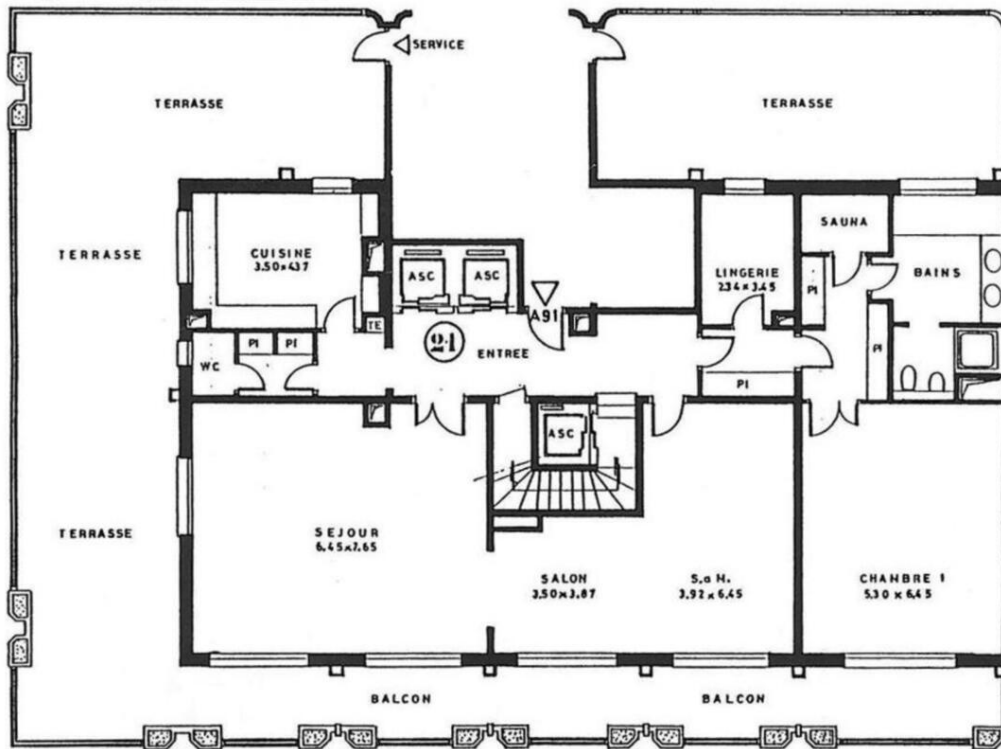

Аренда

51 000 € / месяц
+ Коммунальные услуги : 5.100 €

Тип объекта Квартира	Кол-во комнат 6	Здание Roc Fleuri	Район La Rousse - Saint Roman
Жилая площадь 463 m²	Площадь террасы 618 m²	Общая площадь 1 081 m²	Спальни 4
Salles de bains 4	Парковочные места 4	Подвал 1	Этаж 9/10/11
Коммунальные услуги 5 100 €	Код. LR - RF - 93		

10^e ETAGE

9^e ETAGE

TOITURE TERRASSE