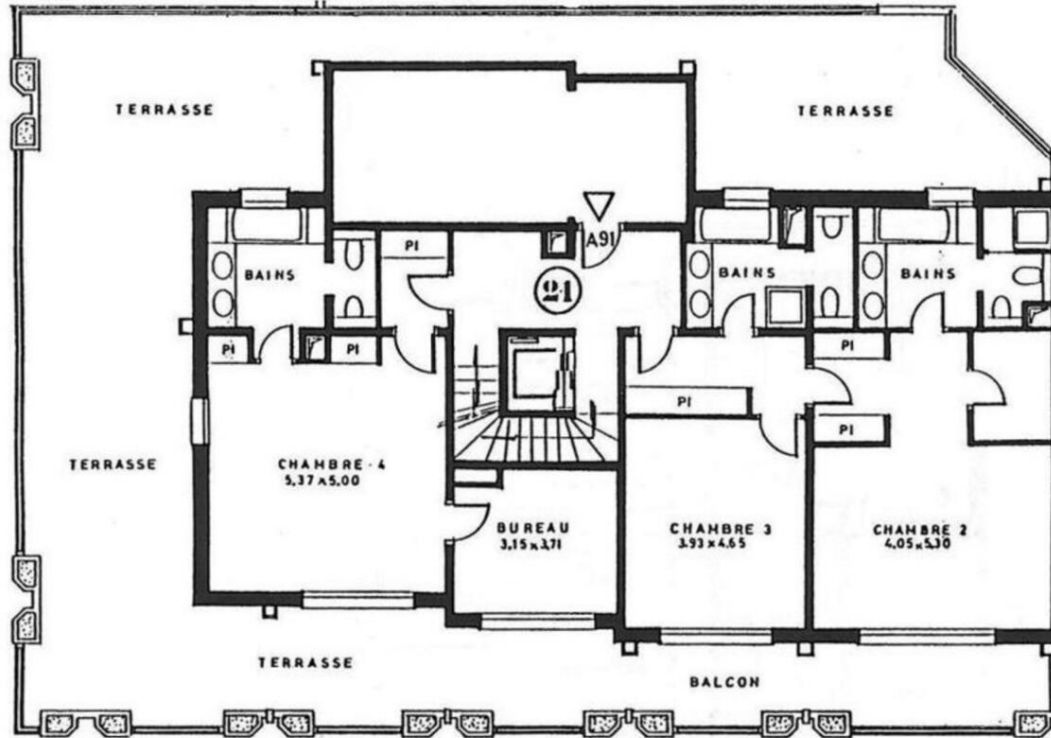

Аренда

51 000 € / месяц
+ Коммунальные услуги : 5.100 €

Тип объекта Квартира	Кол-во комнат 6	Здание Roc Fleuri	Район La Rousse - Saint Roman
Жилая площадь 463 m²	Площадь террасы 618 m²	Общая площадь 1 081 m²	Спальни 4
Salles de bains 4	Парковочные места 4	Подвал 1	Этаж 9/10/11
Коммунальные услуги 5 100 €	Код. LR - RF - 93		

10^e ETAGE

9^e ETAGE

TOITURE TERRASSE