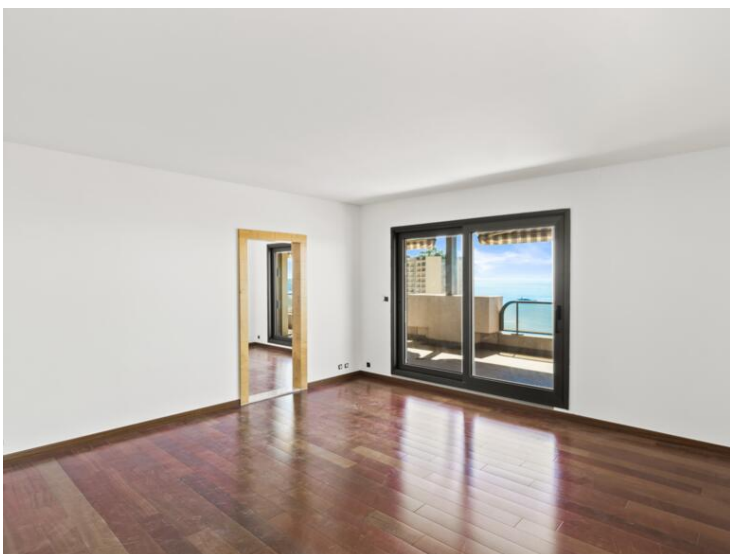

Аренда

51 000 € / месяц
+ Коммунальные услуги : 5.100 €

Тип объекта Квартира	Кол-во комнат 6	Здание Roc Fleuri	Район La Rousse - Saint Roman
Жилая площадь 463 m²	Площадь террасы 618 m²	Общая площадь 1 081 m²	Спальни 4
Salles de bains 4	Парковочные места 4	Подвал 1	Этаж 9/10/11
Коммунальные услуги 5 100 €	Код. LR - RF - 93		