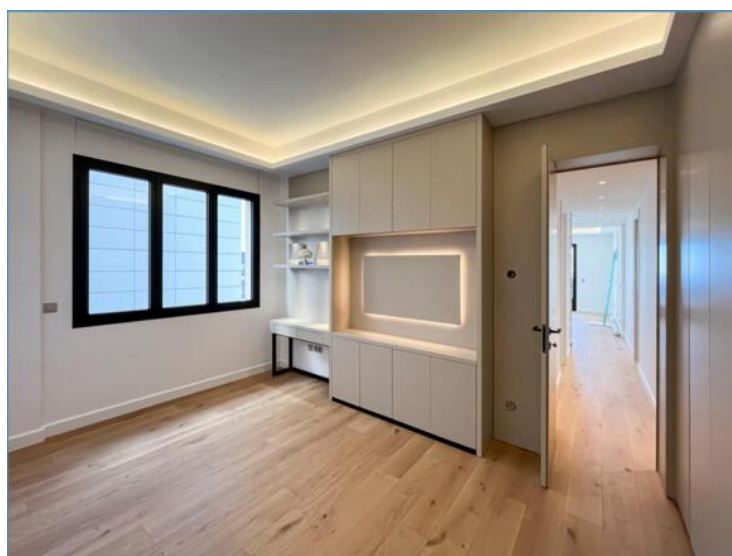

Продажа

5 100 000 €

Тип объекта Квартира	Кол-во комнат 3 комнаты	Здание Shakespeare	Район Monte-Carlo
Жилая площадь 80 m²	Площадь террасы 10 m²	Общая площадь 90 m²	Спальни 2
Salles de bains 2	Этаж 3	Состояние Très bon état	Код. LP-SHA1