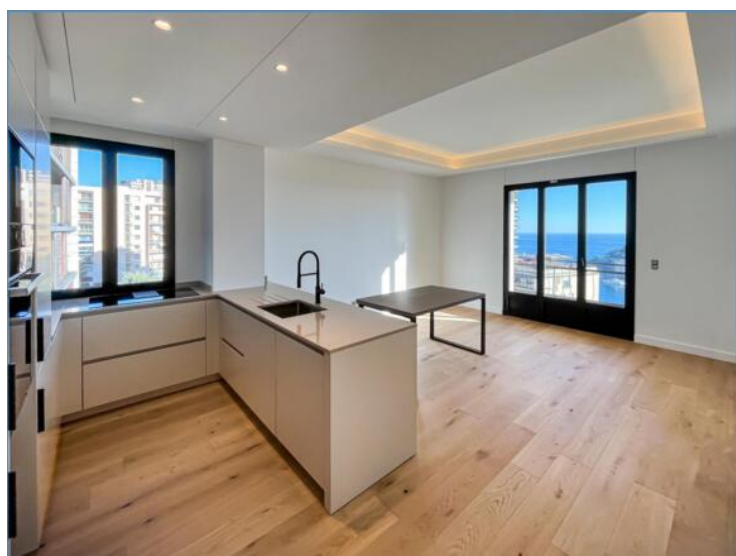

Продажа

5 100 000 €

Тип объекта Квартира	Кол-во комнат 3 комнаты	Здание Shakespeare	Район Monte-Carlo
Жилая площадь 80 m²	Площадь террасы 10 m²	Общая площадь 90 m²	Спальни 2
Salles de bains 2	Этаж 3	Состояние Très bon état	Код. LP-SHA1