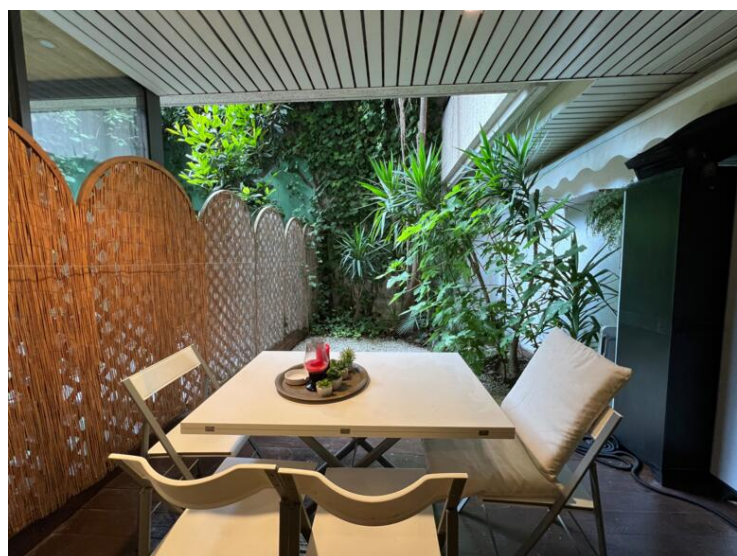

## Аренда

2 700 € / месяц

Тип объекта <b>Квартира</b>	Кол-во комнат <b>1-комнатная квартира</b>	Здание <b>Beverly Palace bloc A</b>	Район <b>Moneghetti</b>
Жилая площадь <b>24 m<sup>2</sup></b>	Площадь сада <b>17 m<sup>2</sup></b>	Общая площадь <b>41 m<sup>2</sup></b>	Подвал <b>1</b>
Этаж <b>REZ DE JARDIN</b>	Смешанное назначение <b>Да</b>	Свободна с <b>Незамедлительно</b>	Код. <b>LA-M25062024BP</b>