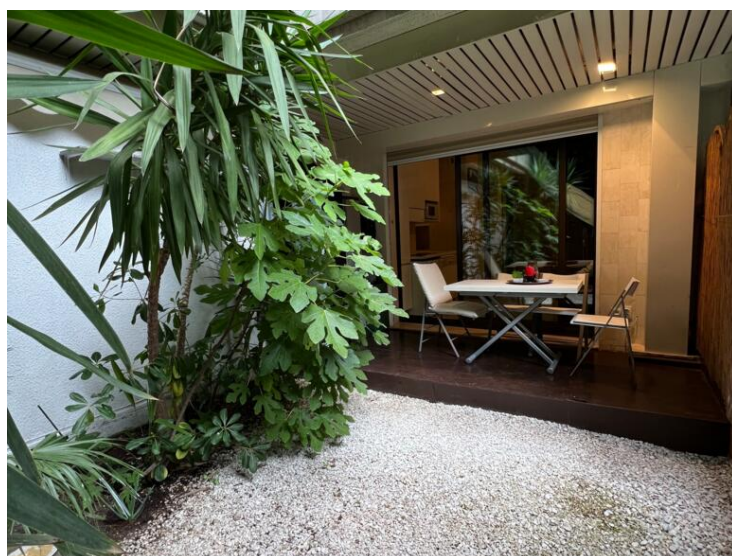

## Аренда

2 700 € / месяц

Тип объекта <b>Квартира</b>	Кол-во комнат <b>1-комнатная квартира</b>	Здание <b>Beverly Palace bloc A</b>	Район <b>Moneghetti</b>
Жилая площадь <b>24 m<sup>2</sup></b>	Площадь сада <b>17 m<sup>2</sup></b>	Общая площадь <b>41 m<sup>2</sup></b>	Подвал <b>1</b>
Этаж <b>REZ DE JARDIN</b>	Смешанное назначение <b>Да</b>	Свободна с <b>Незамедлительно</b>	Код. <b>LA-M25062024BP</b>