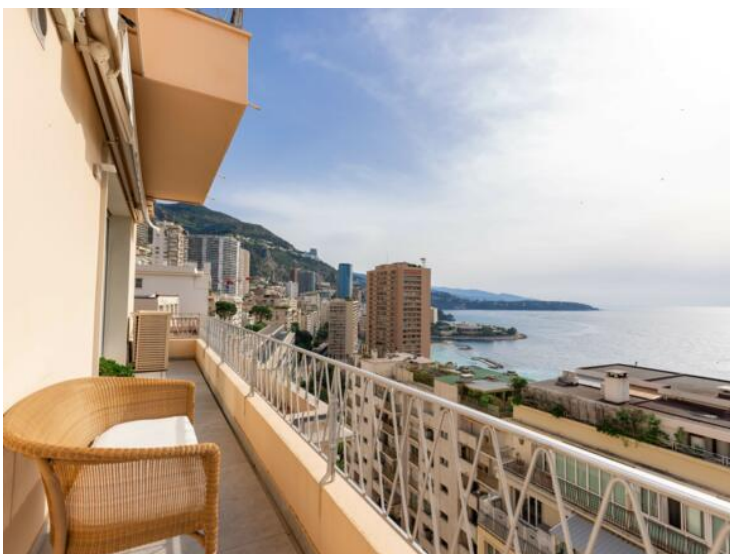

Продажа

Эксклюзив

8 150 000 €

Тип объекта Квартира	Кол-во комнат 3 комнаты	Здание Palais de la Terrasse	Район Monte-Carlo
Жилая площадь 110 m²	Площадь террасы 25 m²	Общая площадь 135 m²	Спальни 2
Salles de bains 2	Этаж 5	Состояние Prestations luxueuses	Код. PPMCVPP009